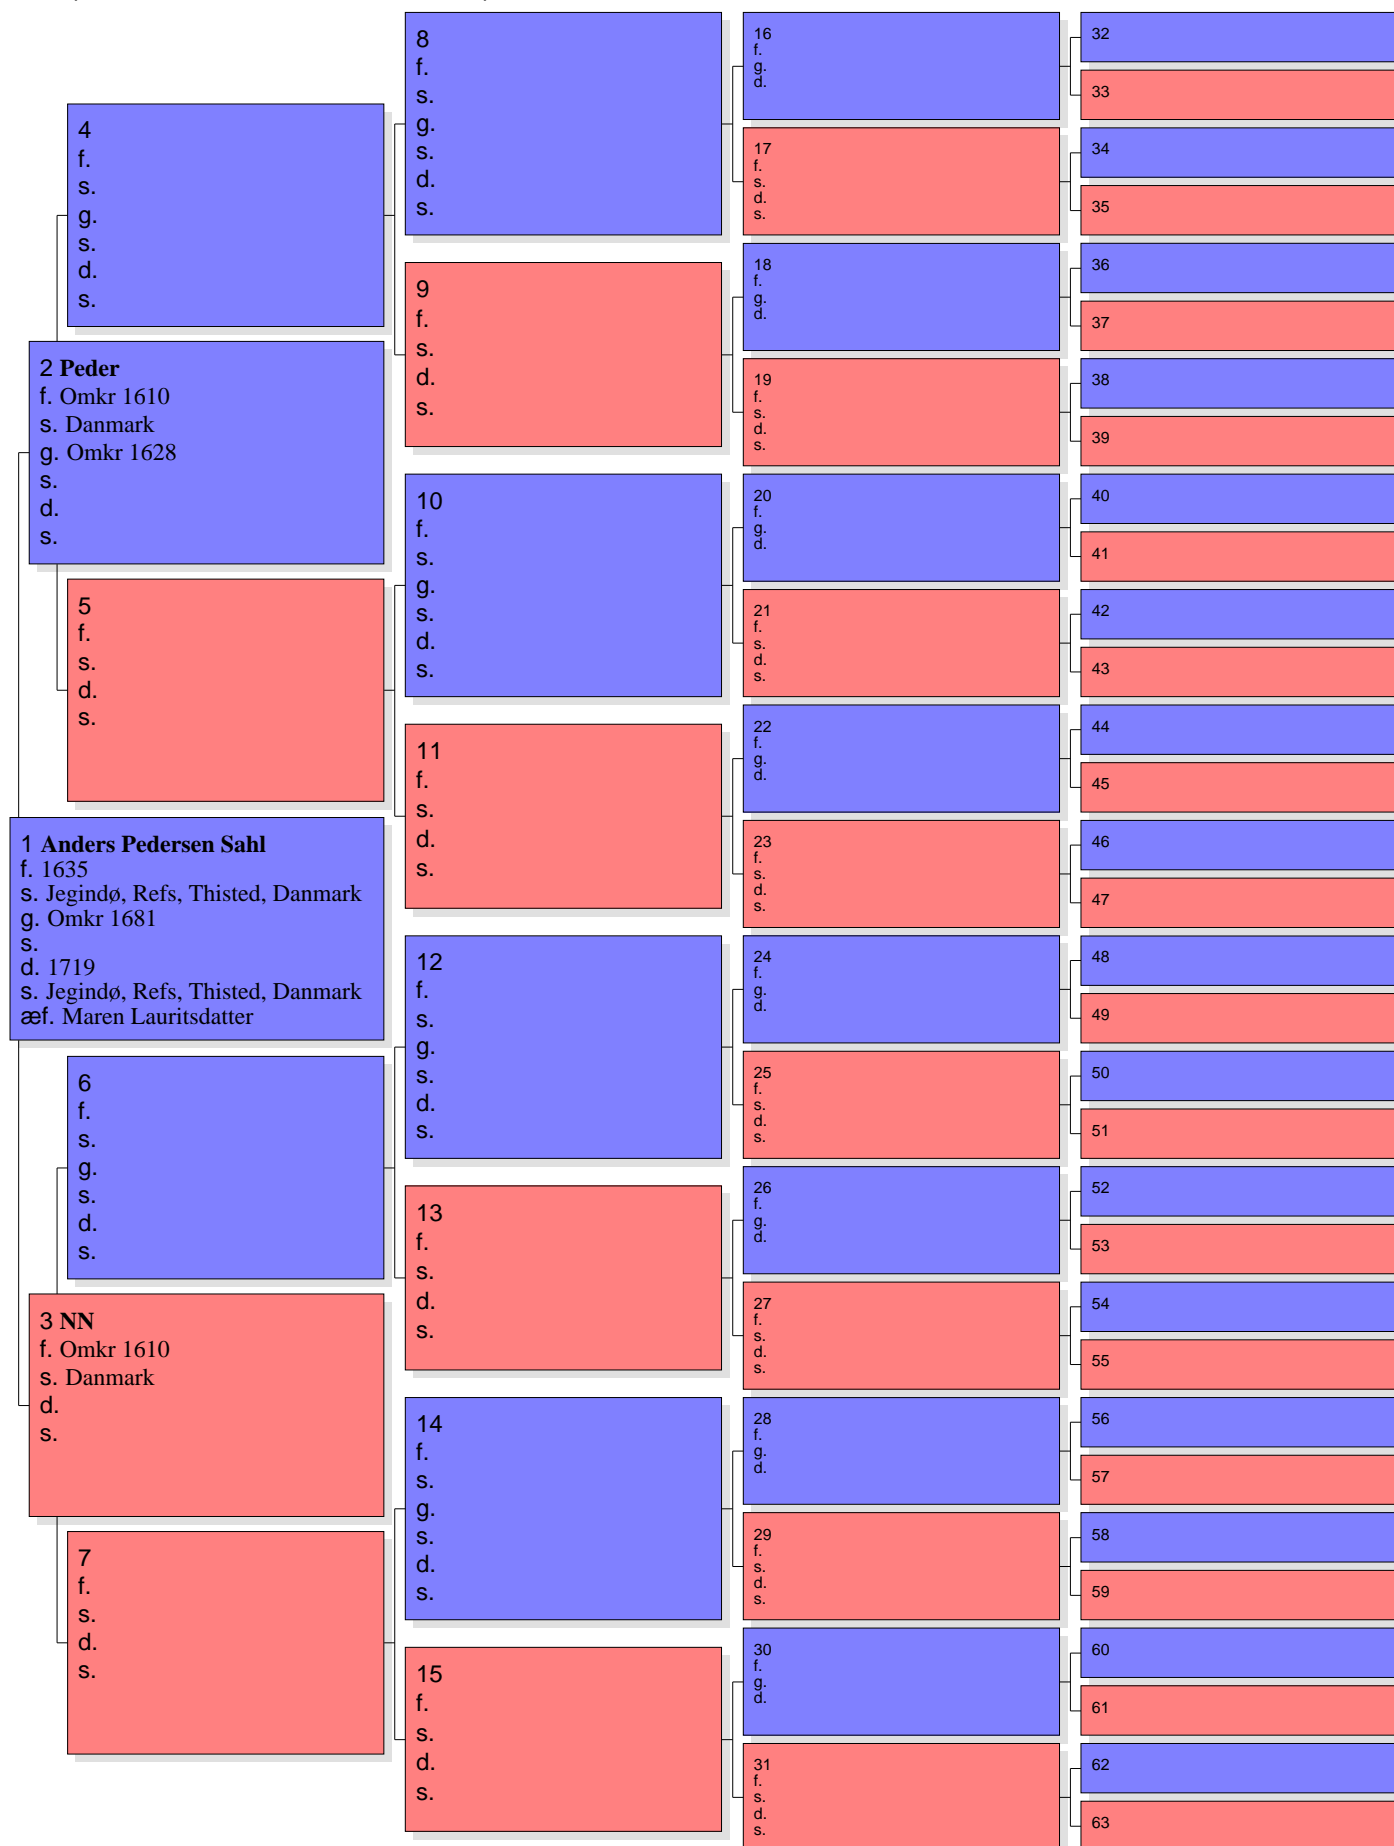

Anetavle for Anders Pedersen Sahl

Nr. 1 på denne tavle er den samme som nr. 56 på tavle nr. 24

Tavle nr. 80