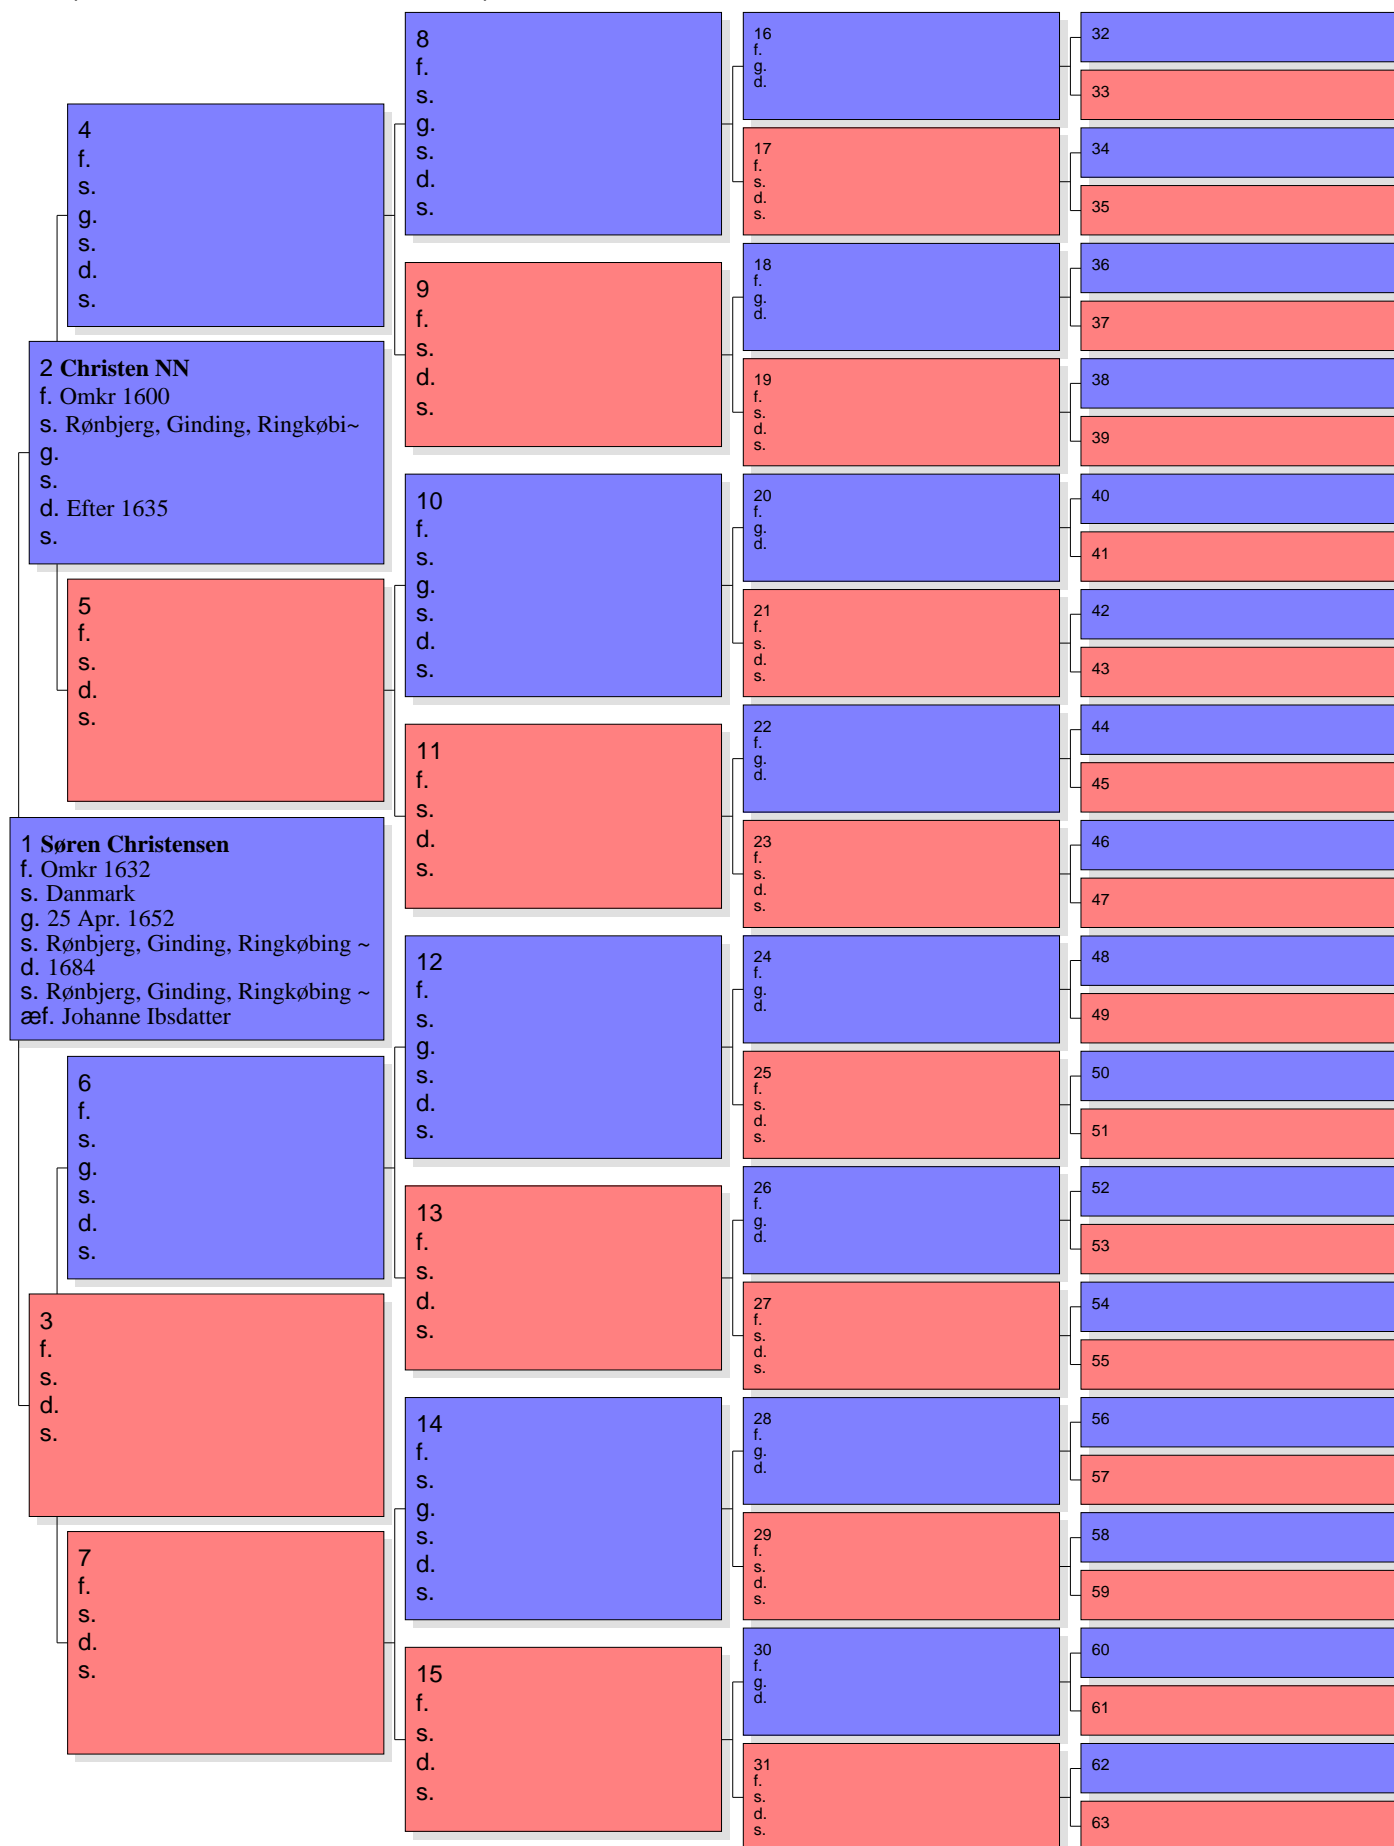

# Anetavle for Søren Christensen

Nr. 1 på denne tavle er den samme som nr. 48 på tavle nr. 29

Tavle nr. 89