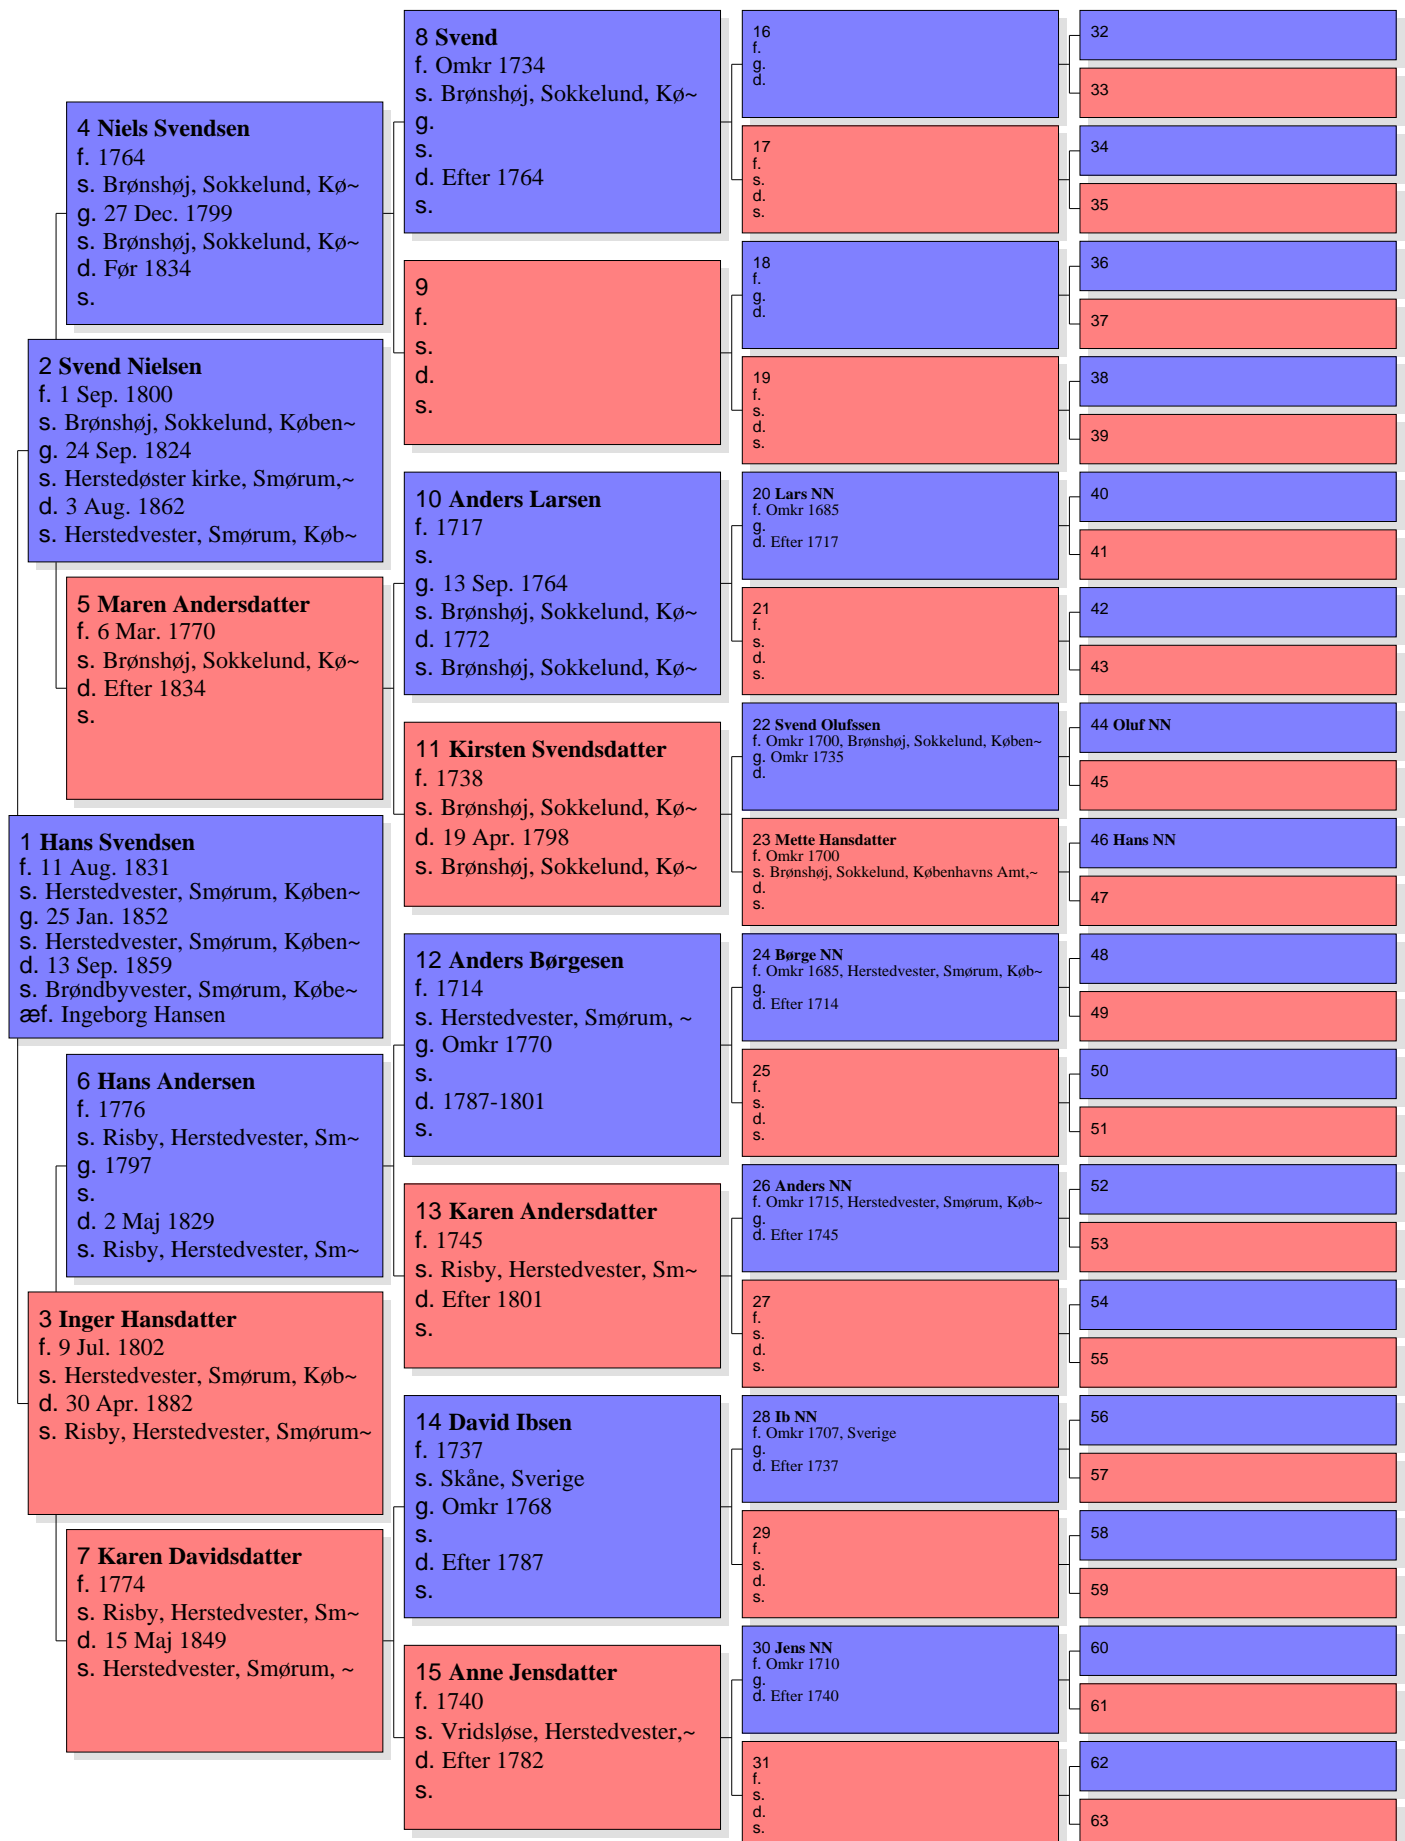

Anetavle for Hans Svendsen

Nr. 1 på denne tavle er den samme som nr. 44 på tavle nr. 1

Tavle nr. 14