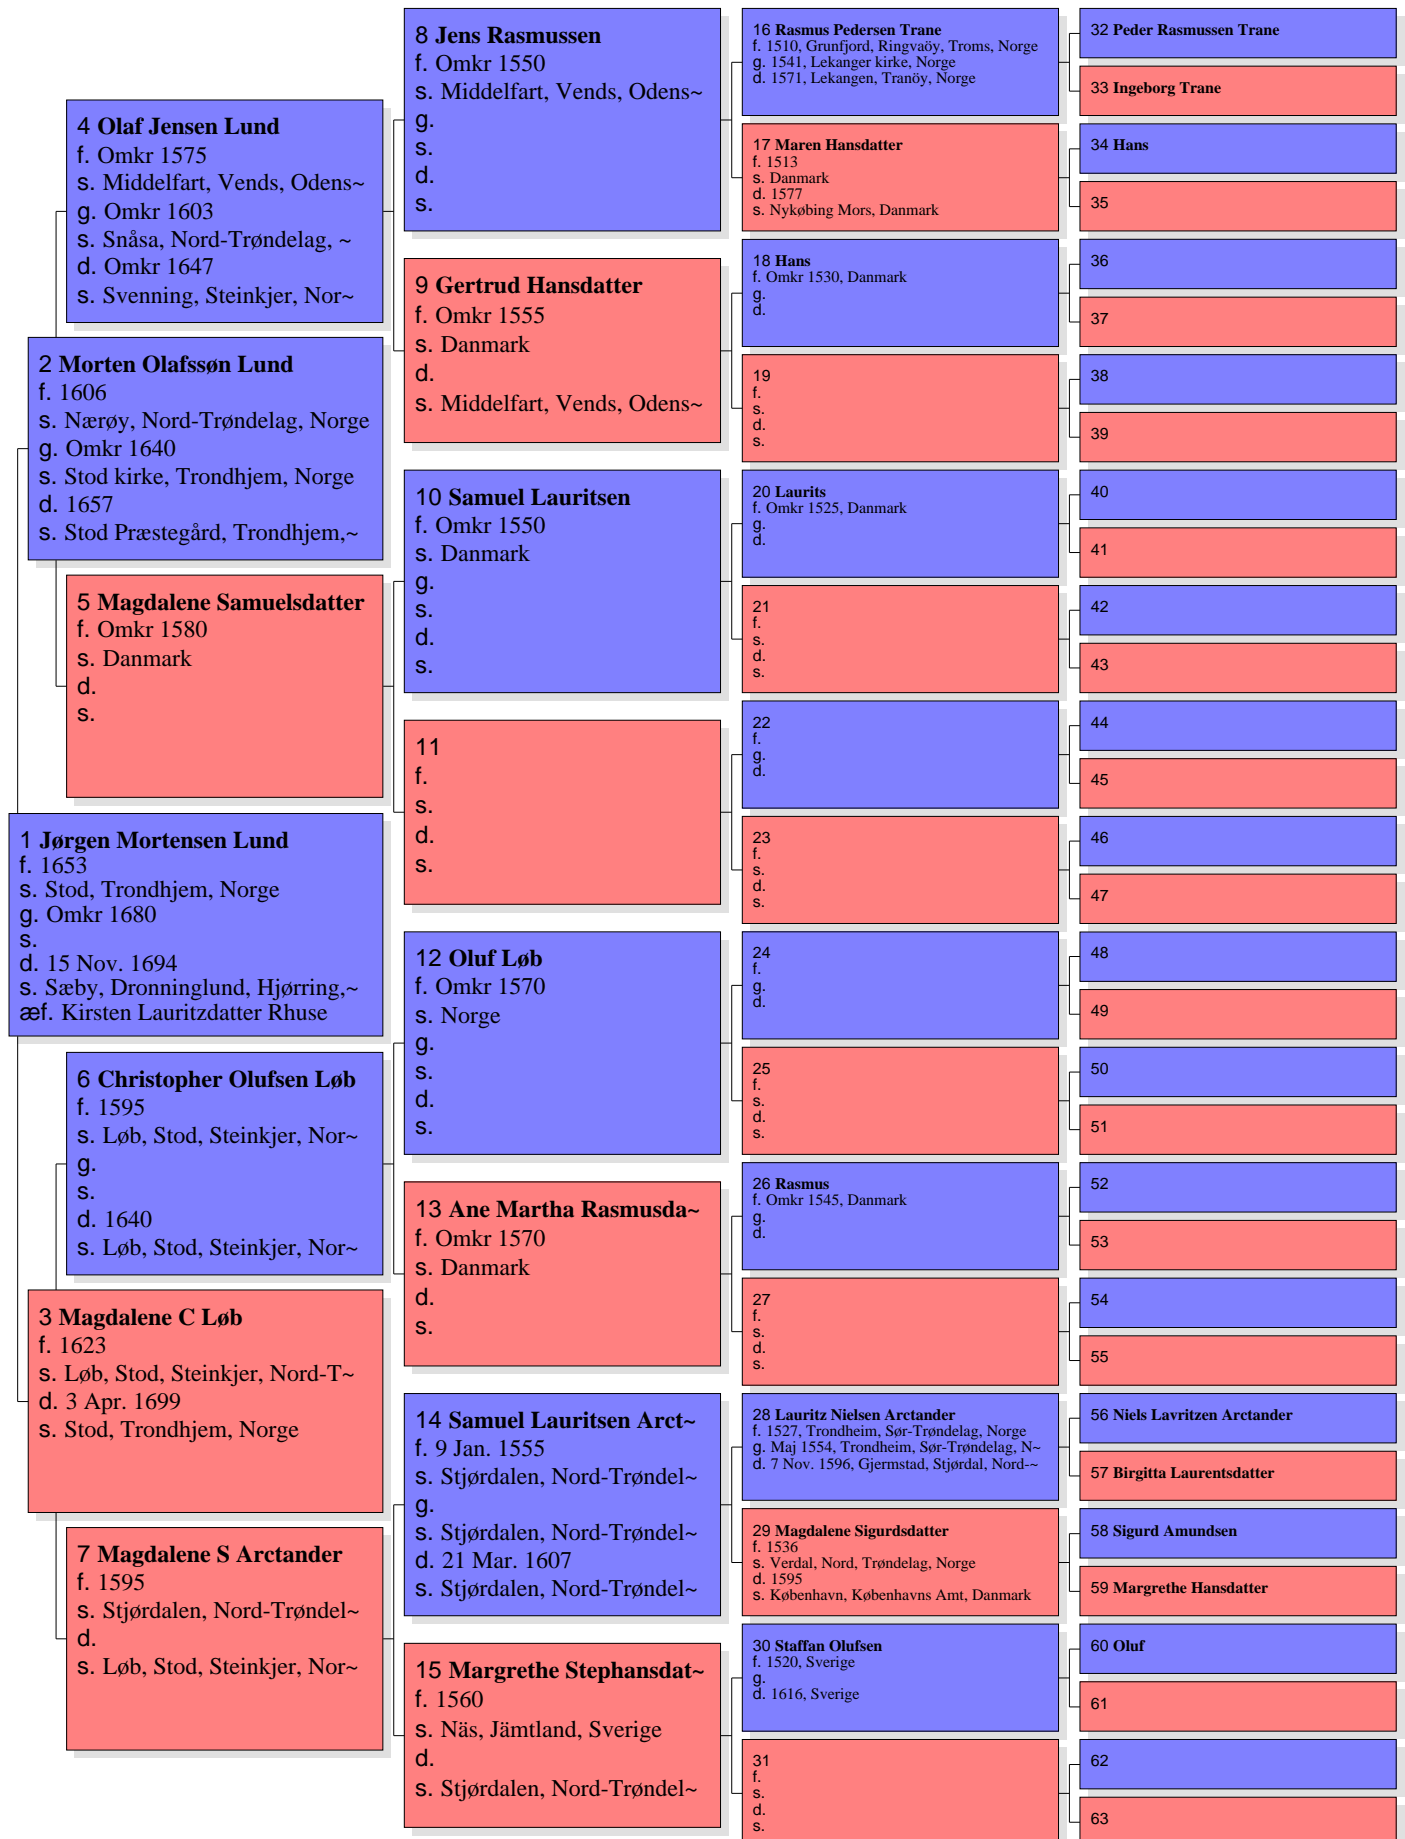

# Anetavle for Sidsel Kirstine Mogensdatter

Nr. 1 på denne tavle er den samme som nr. 63 på tavle nr. 1

Tavle nr. 33

# Anetavle for Jørgen Mortensen Lund

Nr. 1 på denne tavle er den samme som nr. 48 på tavle nr. 5

Tavle nr. 34