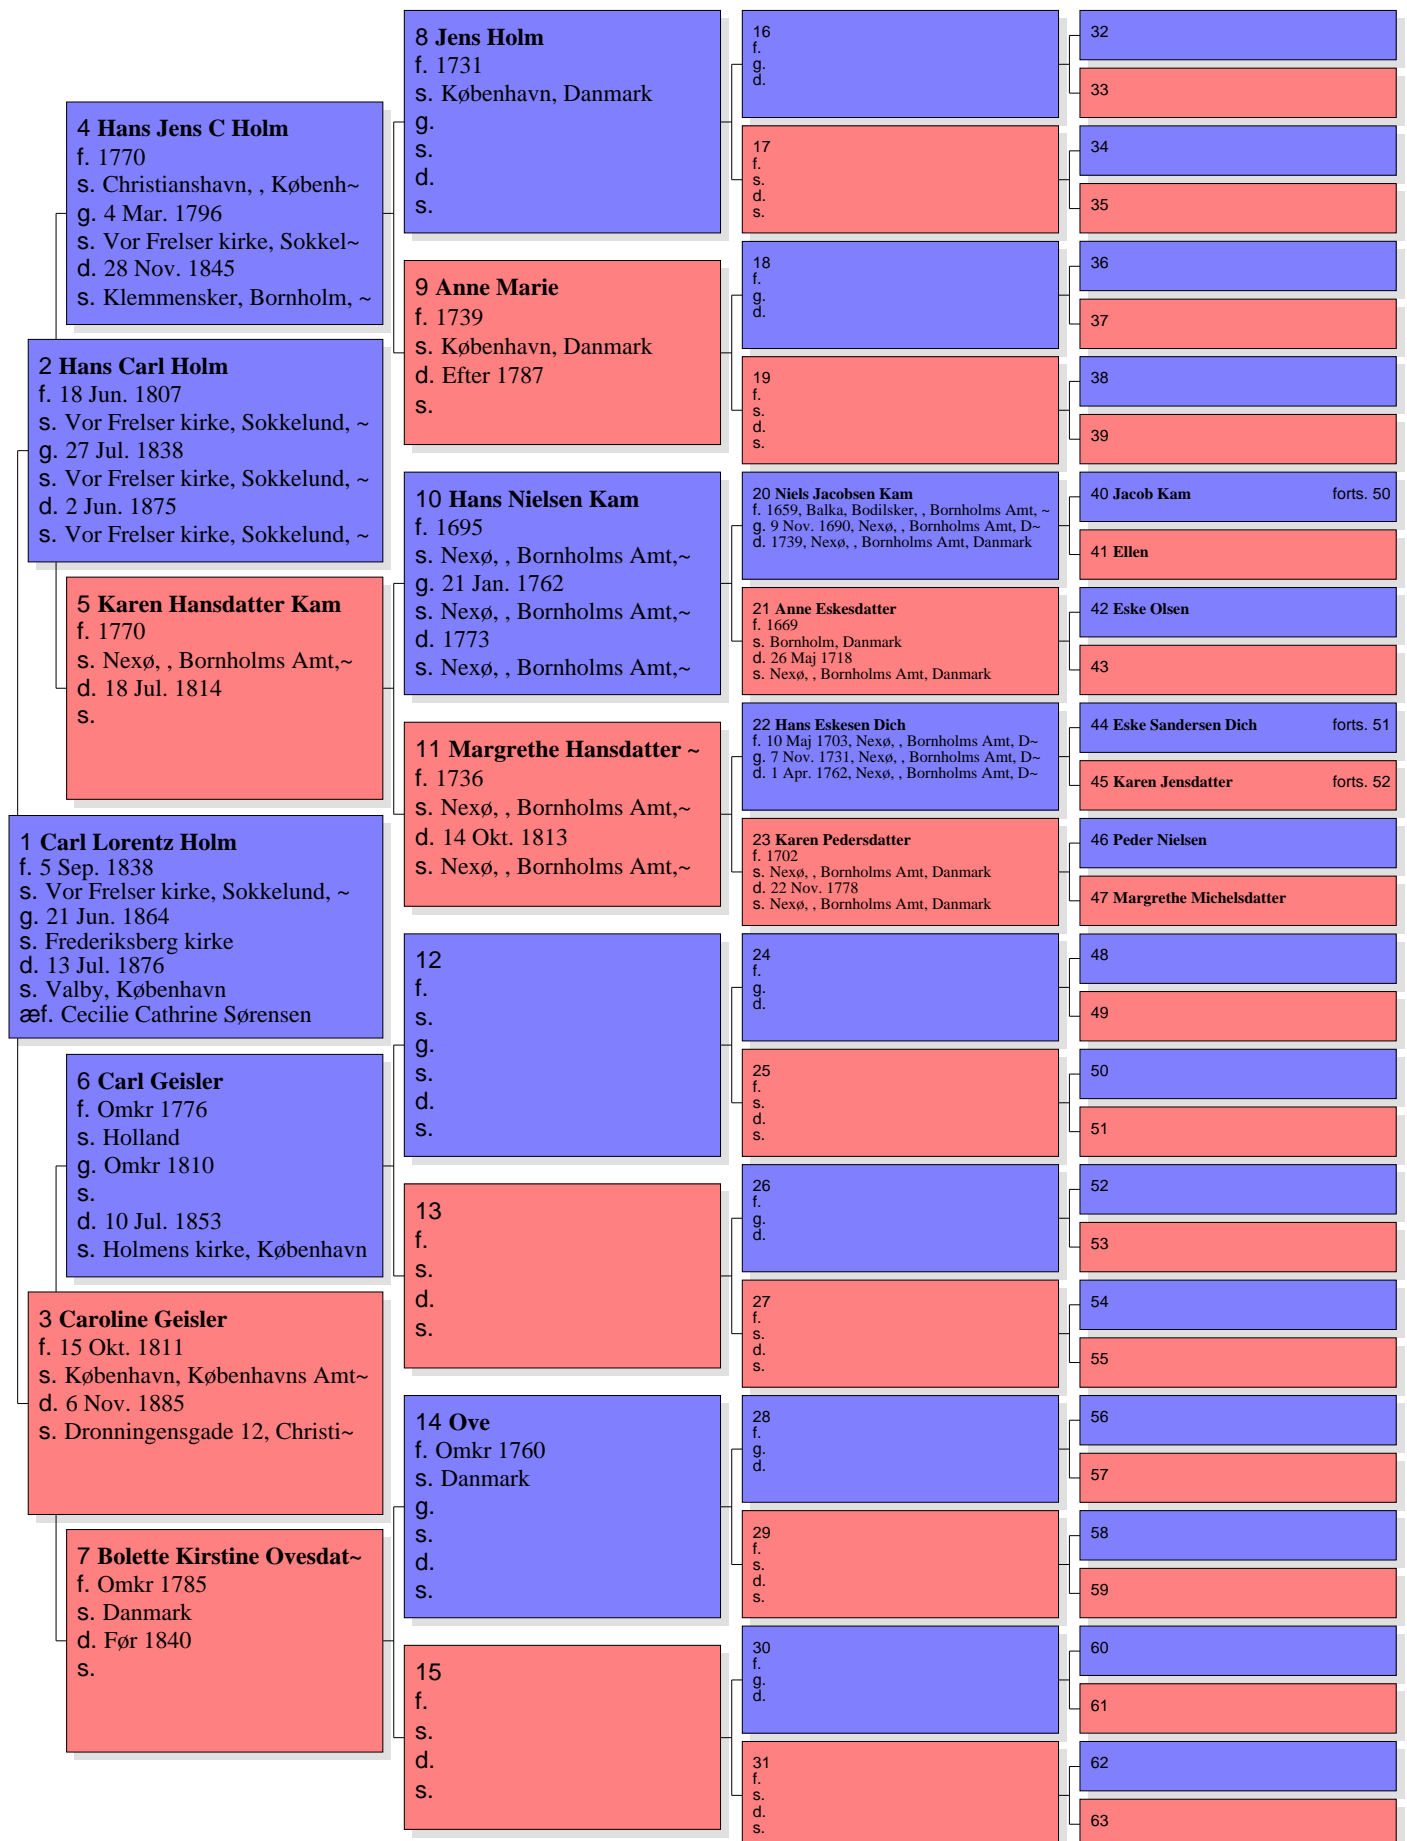

# Anetavle for Ingeborg Hansen

Nr. 1 på denne tavle er den samme som nr. 45 på tavle nr. 1

Tavle nr. 15

# Anetavle for Carl Lorentz Holm

Nr. 1 på denne tavle er den samme som nr. 46 på tavle nr. 1

Tavle nr. 16