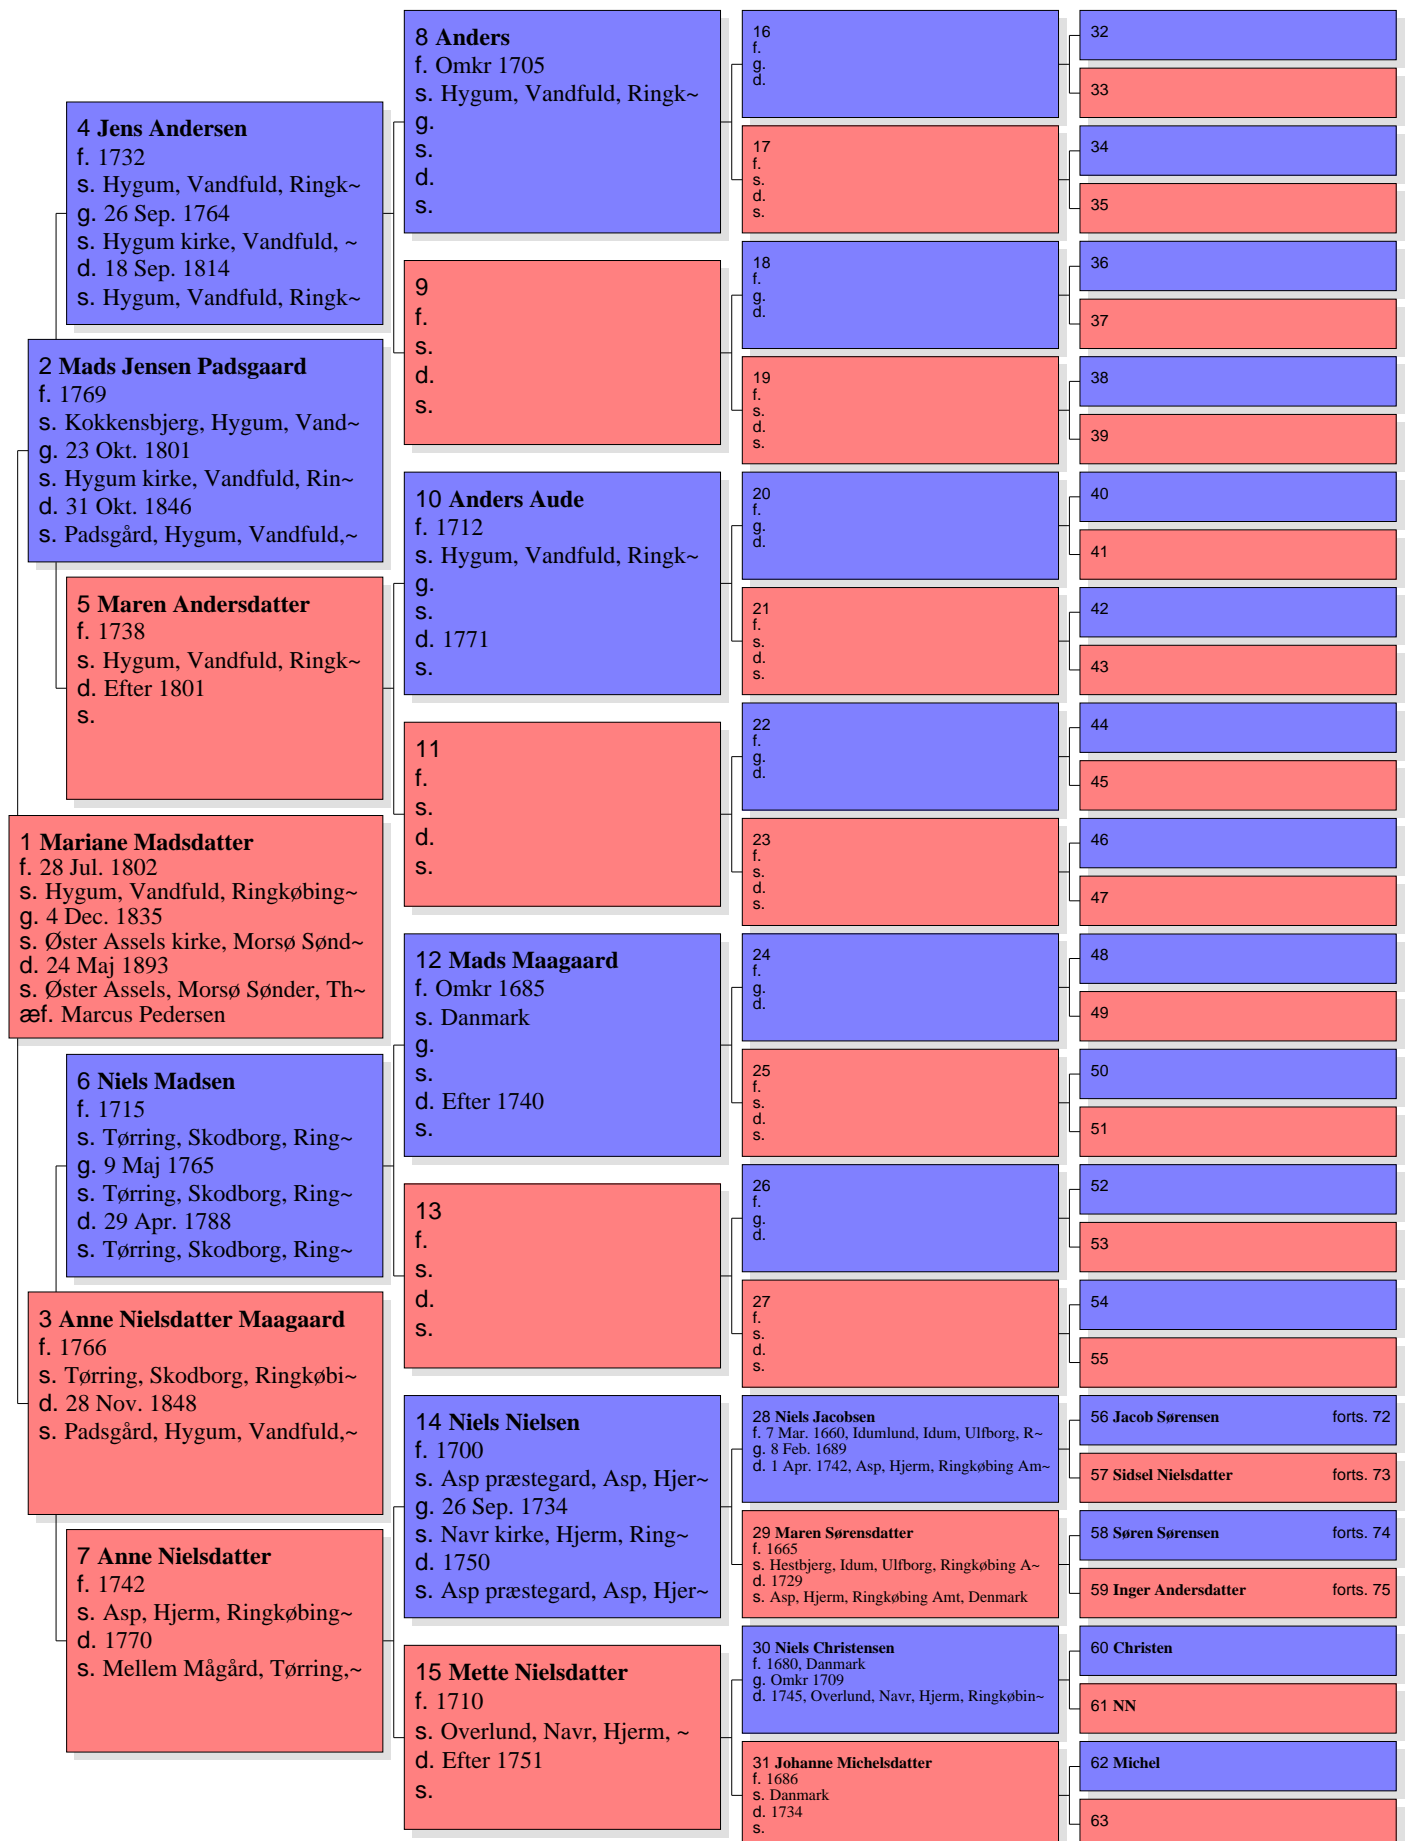

# Anetavle for Maren Jensdatter

Nr. 1 på denne tavle er den samme som nr. 51 på tavle nr. 1

Tavle nr. 21

# Anetavle for Marcus Pedersen

Nr. 1 på denne tavle er den samme som nr. 52 på tavle nr. 1

Tavle nr. 22

# Anetavle for Mariane Madsdatter

Nr. 1 på denne tavle er den samme som nr. 53 på tavle nr. 1

Tavle nr. 23