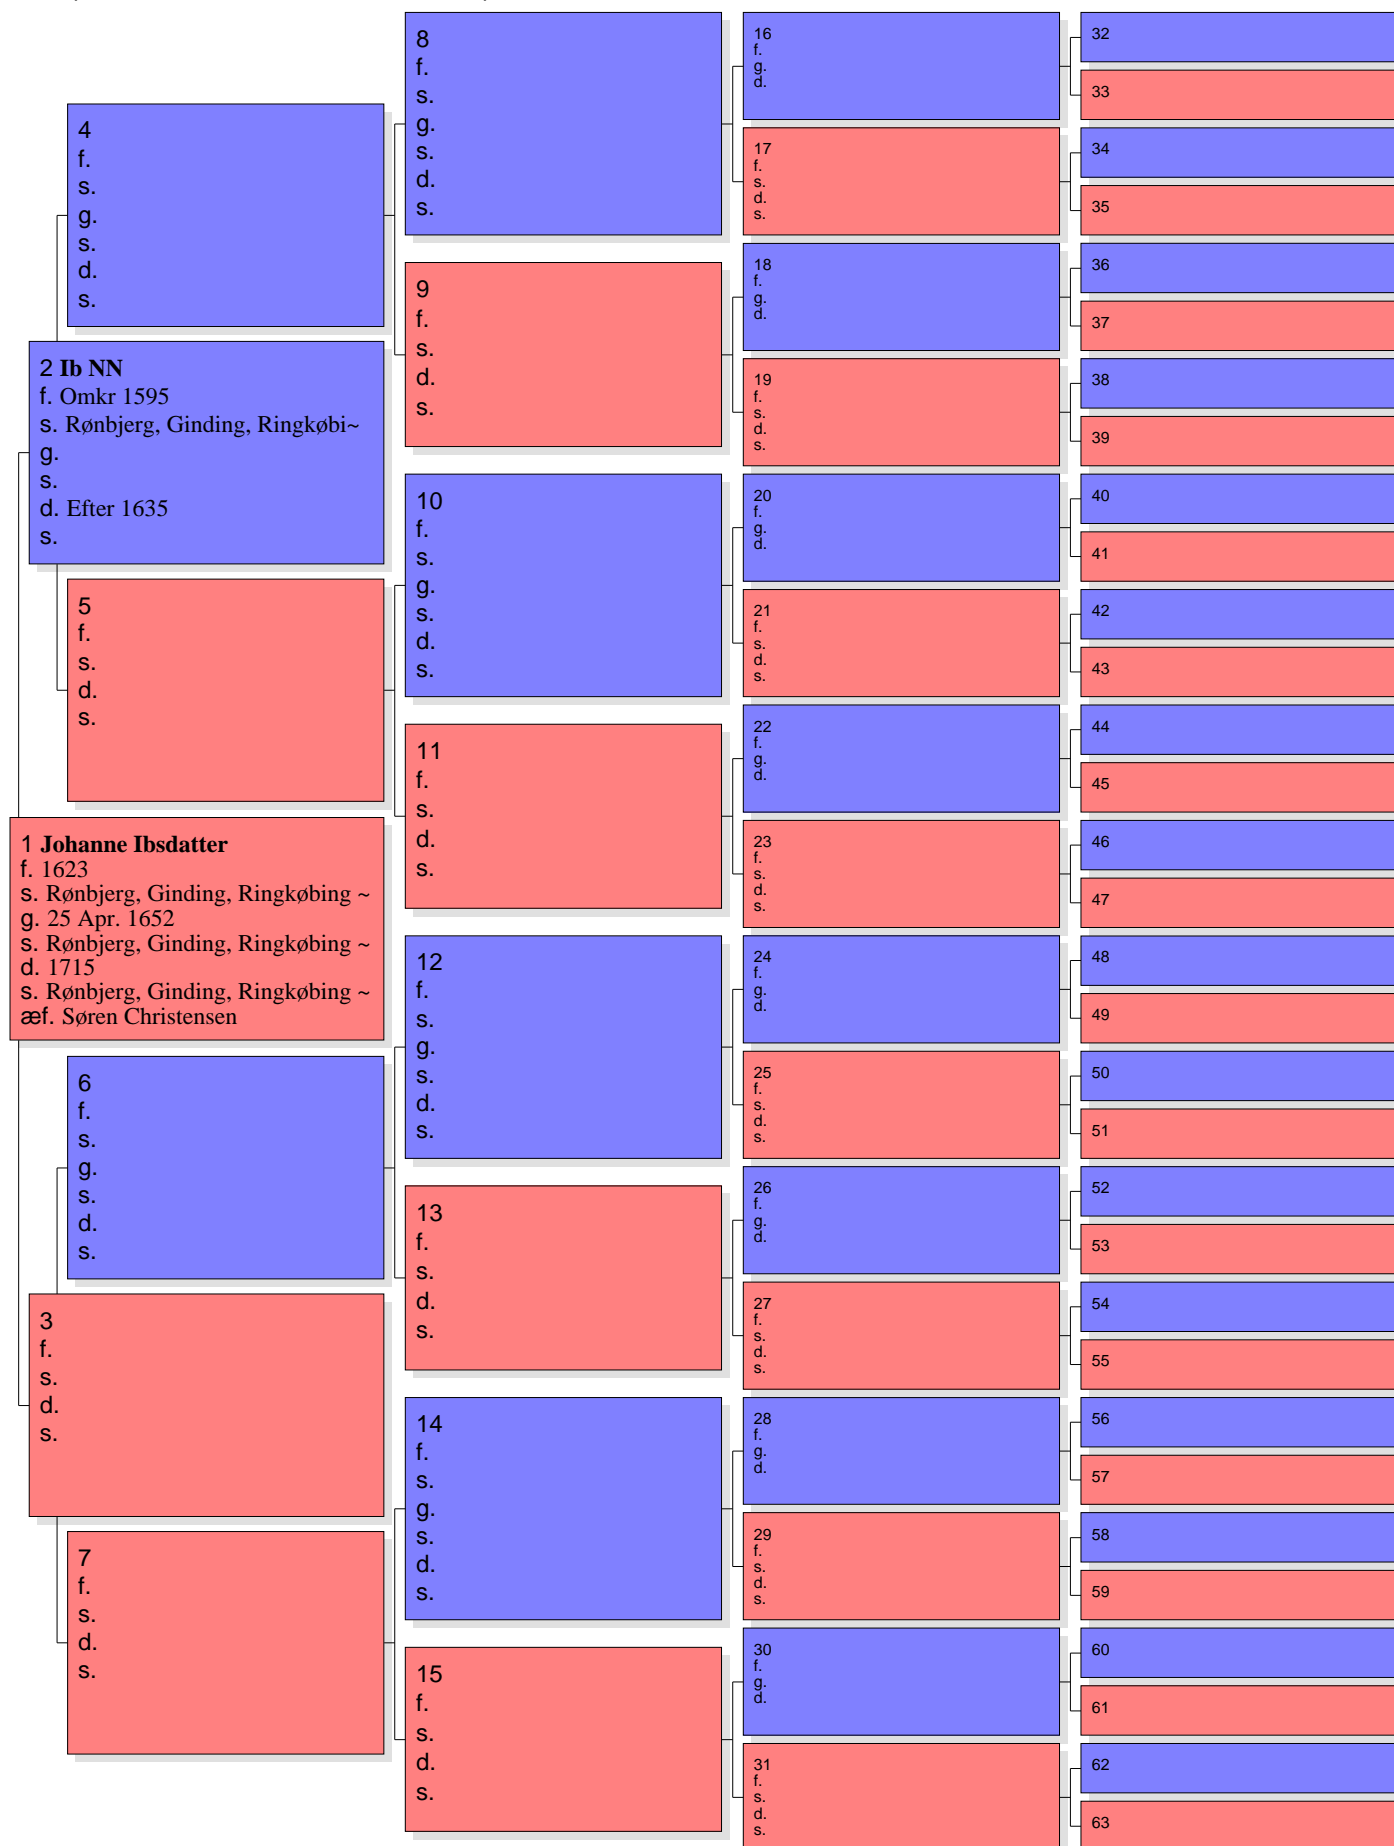

Anetavle for Johanne Ibsdatter

Nr. 1 på denne tavle er den samme som nr. 49 på tavle nr. 29

Tavle nr. 90