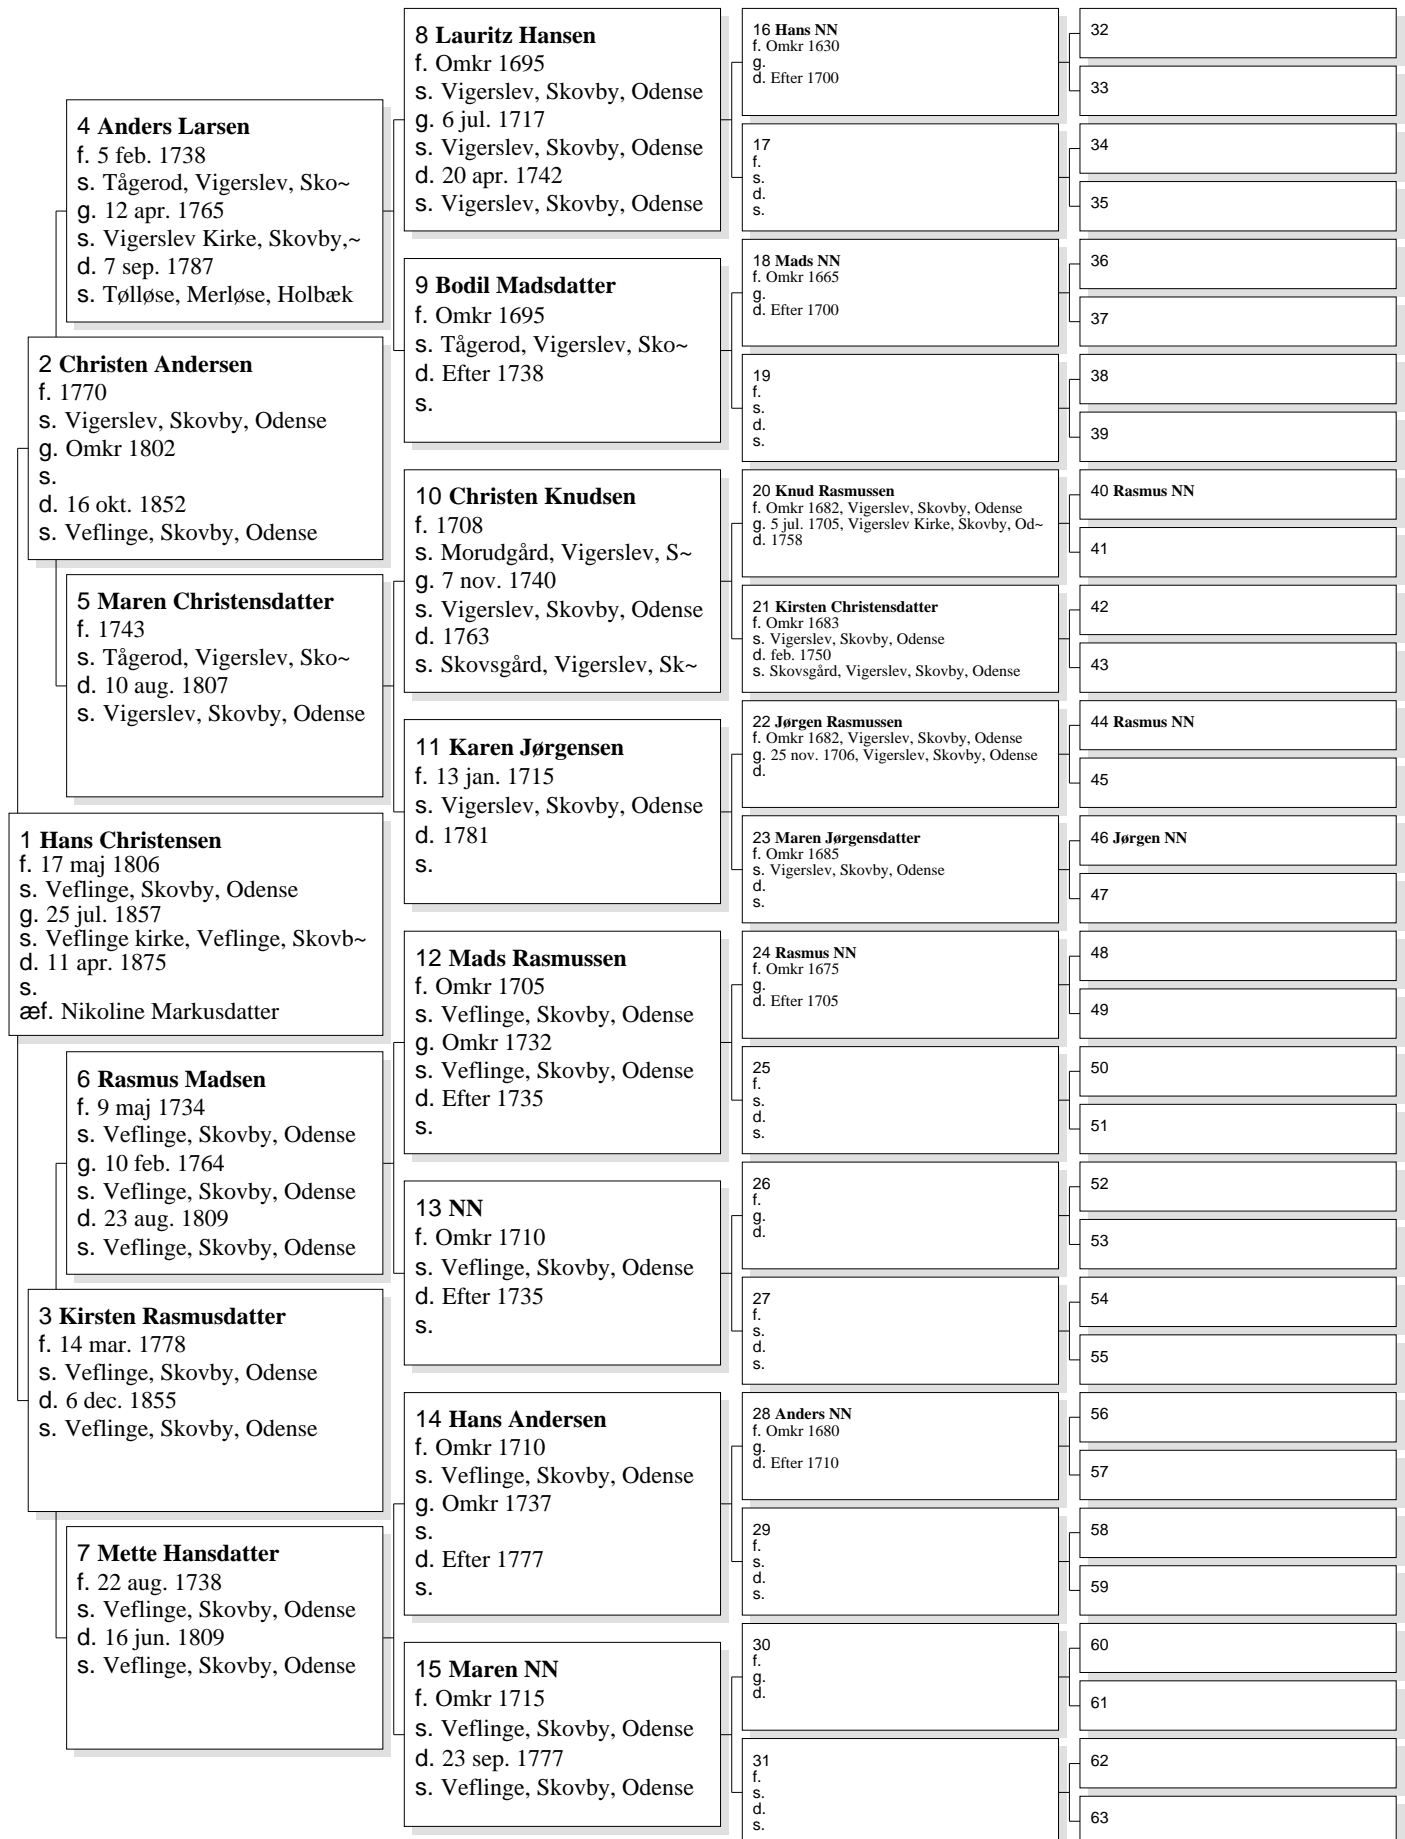

Anetavle for Hans Christensen

Nr. 1 på denne tavle er den samme som nr. 34 på tavle nr. 1

Tavle nr. 4