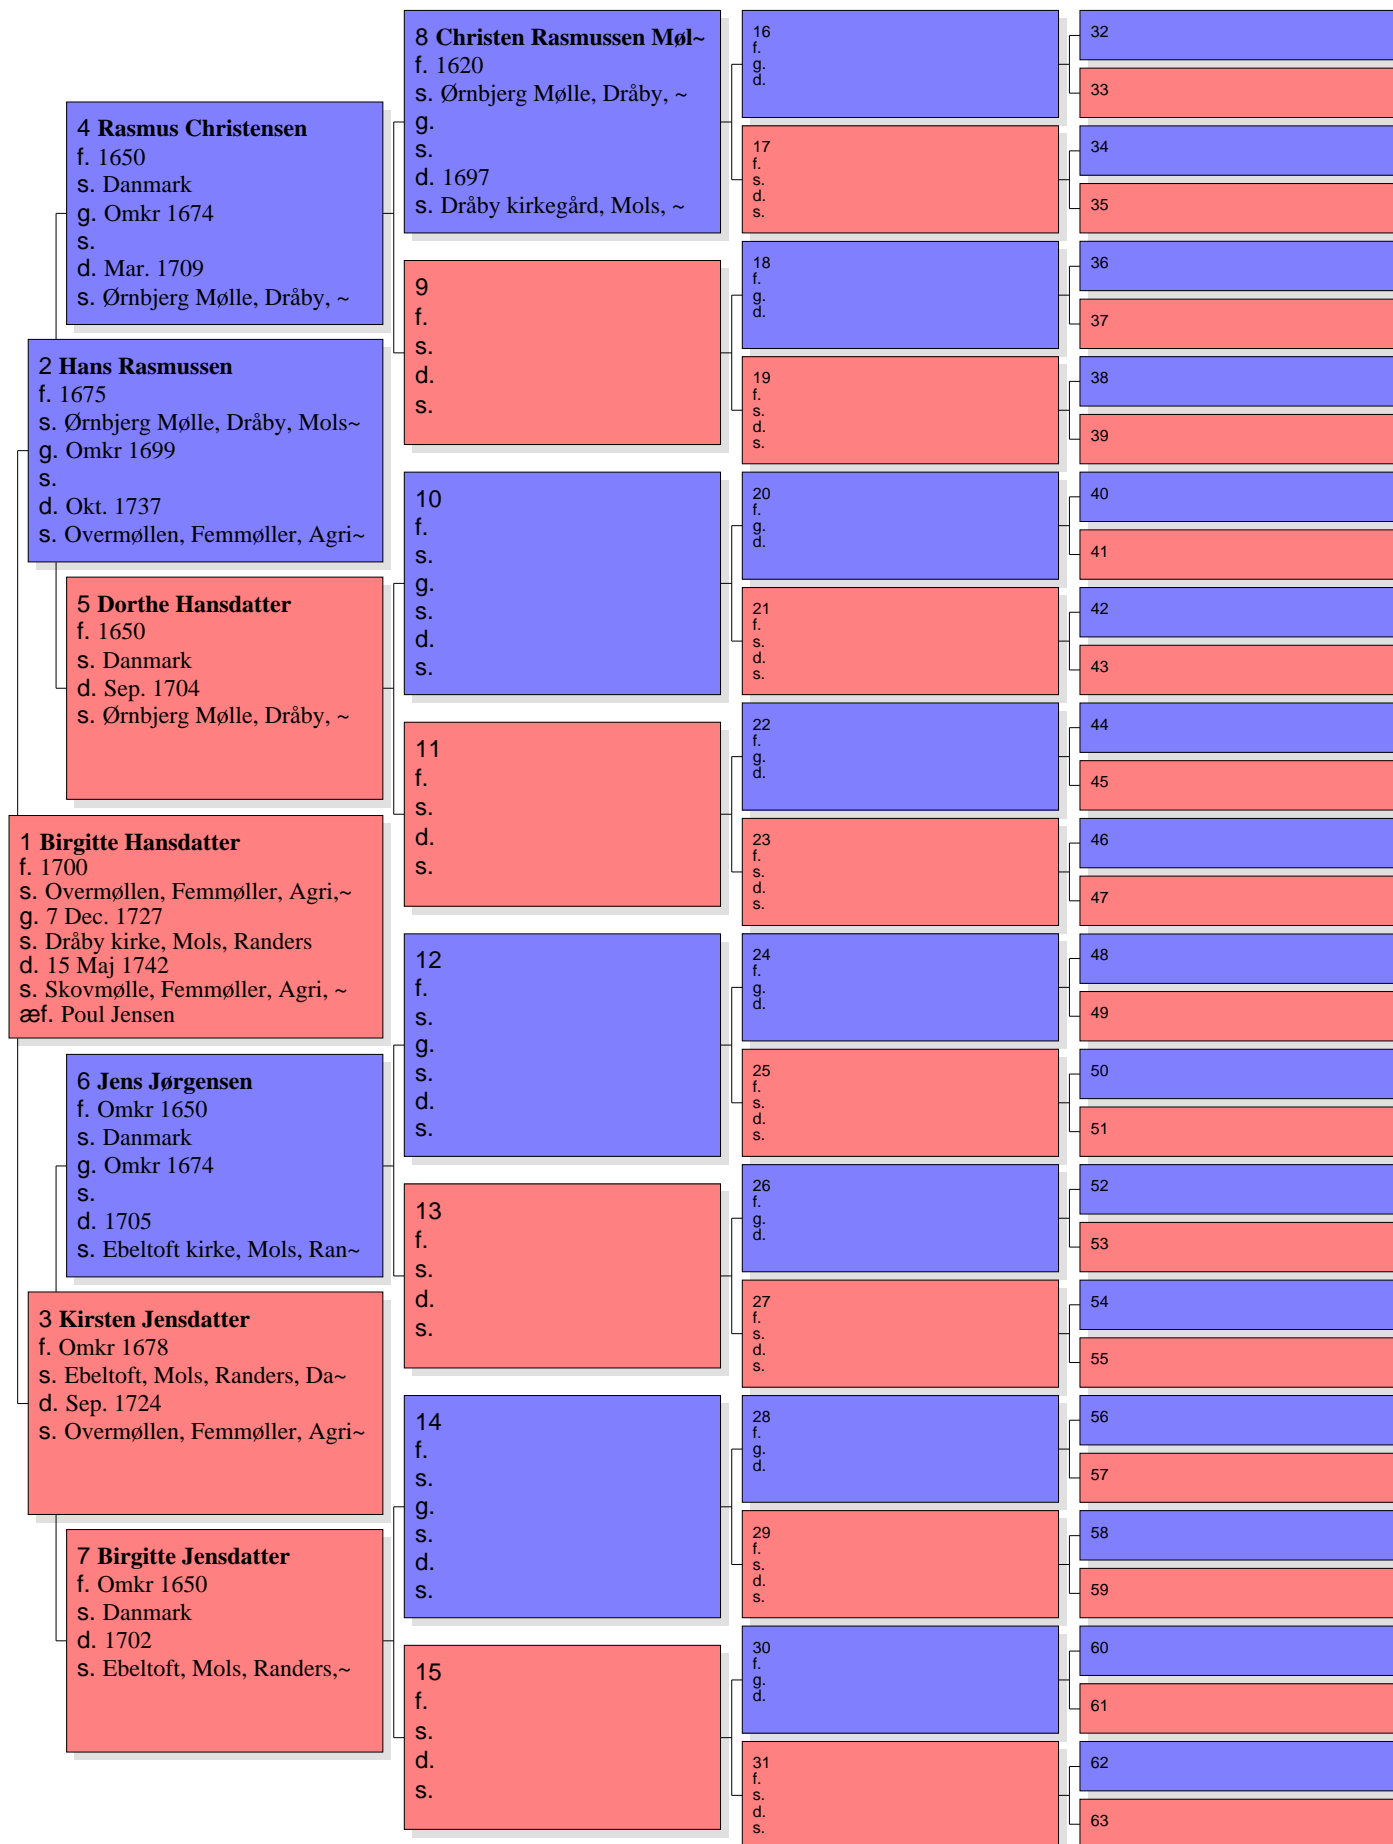

# Anetavle for Marie Villumsdatter

Nr. 1 på denne tavle er den samme som nr. 55 på tavle nr. 26

Tavle nr. 45

# Anetavle for Marie Willumsen

Nr. 1 på denne tavle er den samme som nr. 57 på tavle nr. 26

Tavle nr. 46

# Anetavle for Magdalene Madsdatter

Nr. 1 på denne tavle er den samme som nr. 49 på tavle nr. 27

Tavle nr. 49

# Anetavle for Birgitte Hansdatter

Nr. 1 på denne tavle er den samme som nr. 51 på tavle nr. 27

Tavle nr. 50