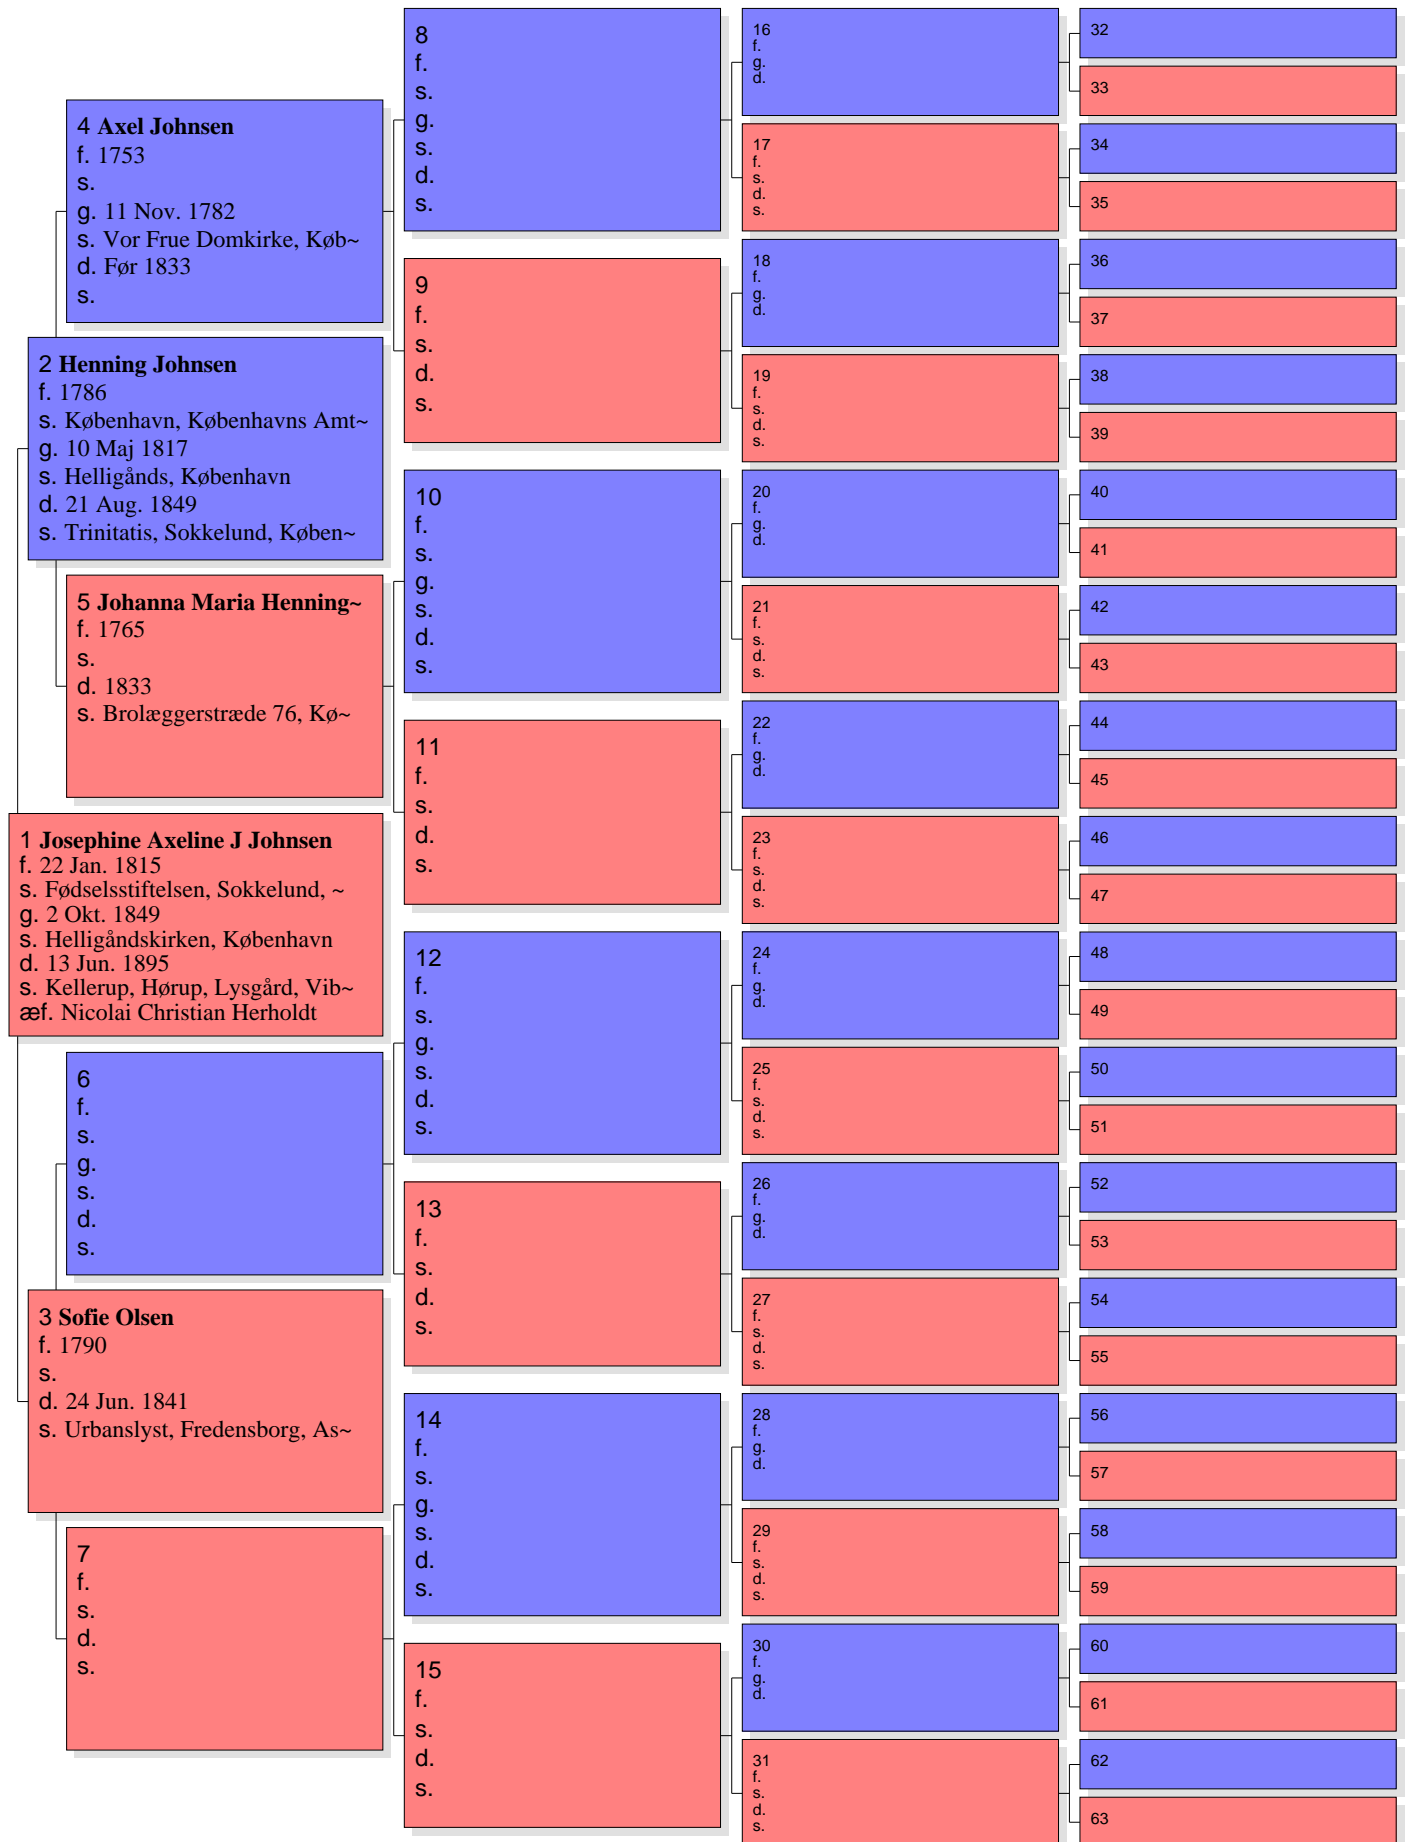

# Anetavle for Ane Christine Frøstrup

Nr. 1 på denne tavle er den samme som nr. 43 på tavle nr. 1

Tavle nr. 7

# Anetavle for Nicolai Christian Herholdt

Nr. 1 på denne tavle er den samme som nr. 44 på tavle nr. 1

Tavle nr. 8

# Anetavle for Josephine Axeline Johanne Johnsen

Nr. 1 på denne tavle er den samme som nr. 45 på tavle nr. 1

Tavle nr. 9