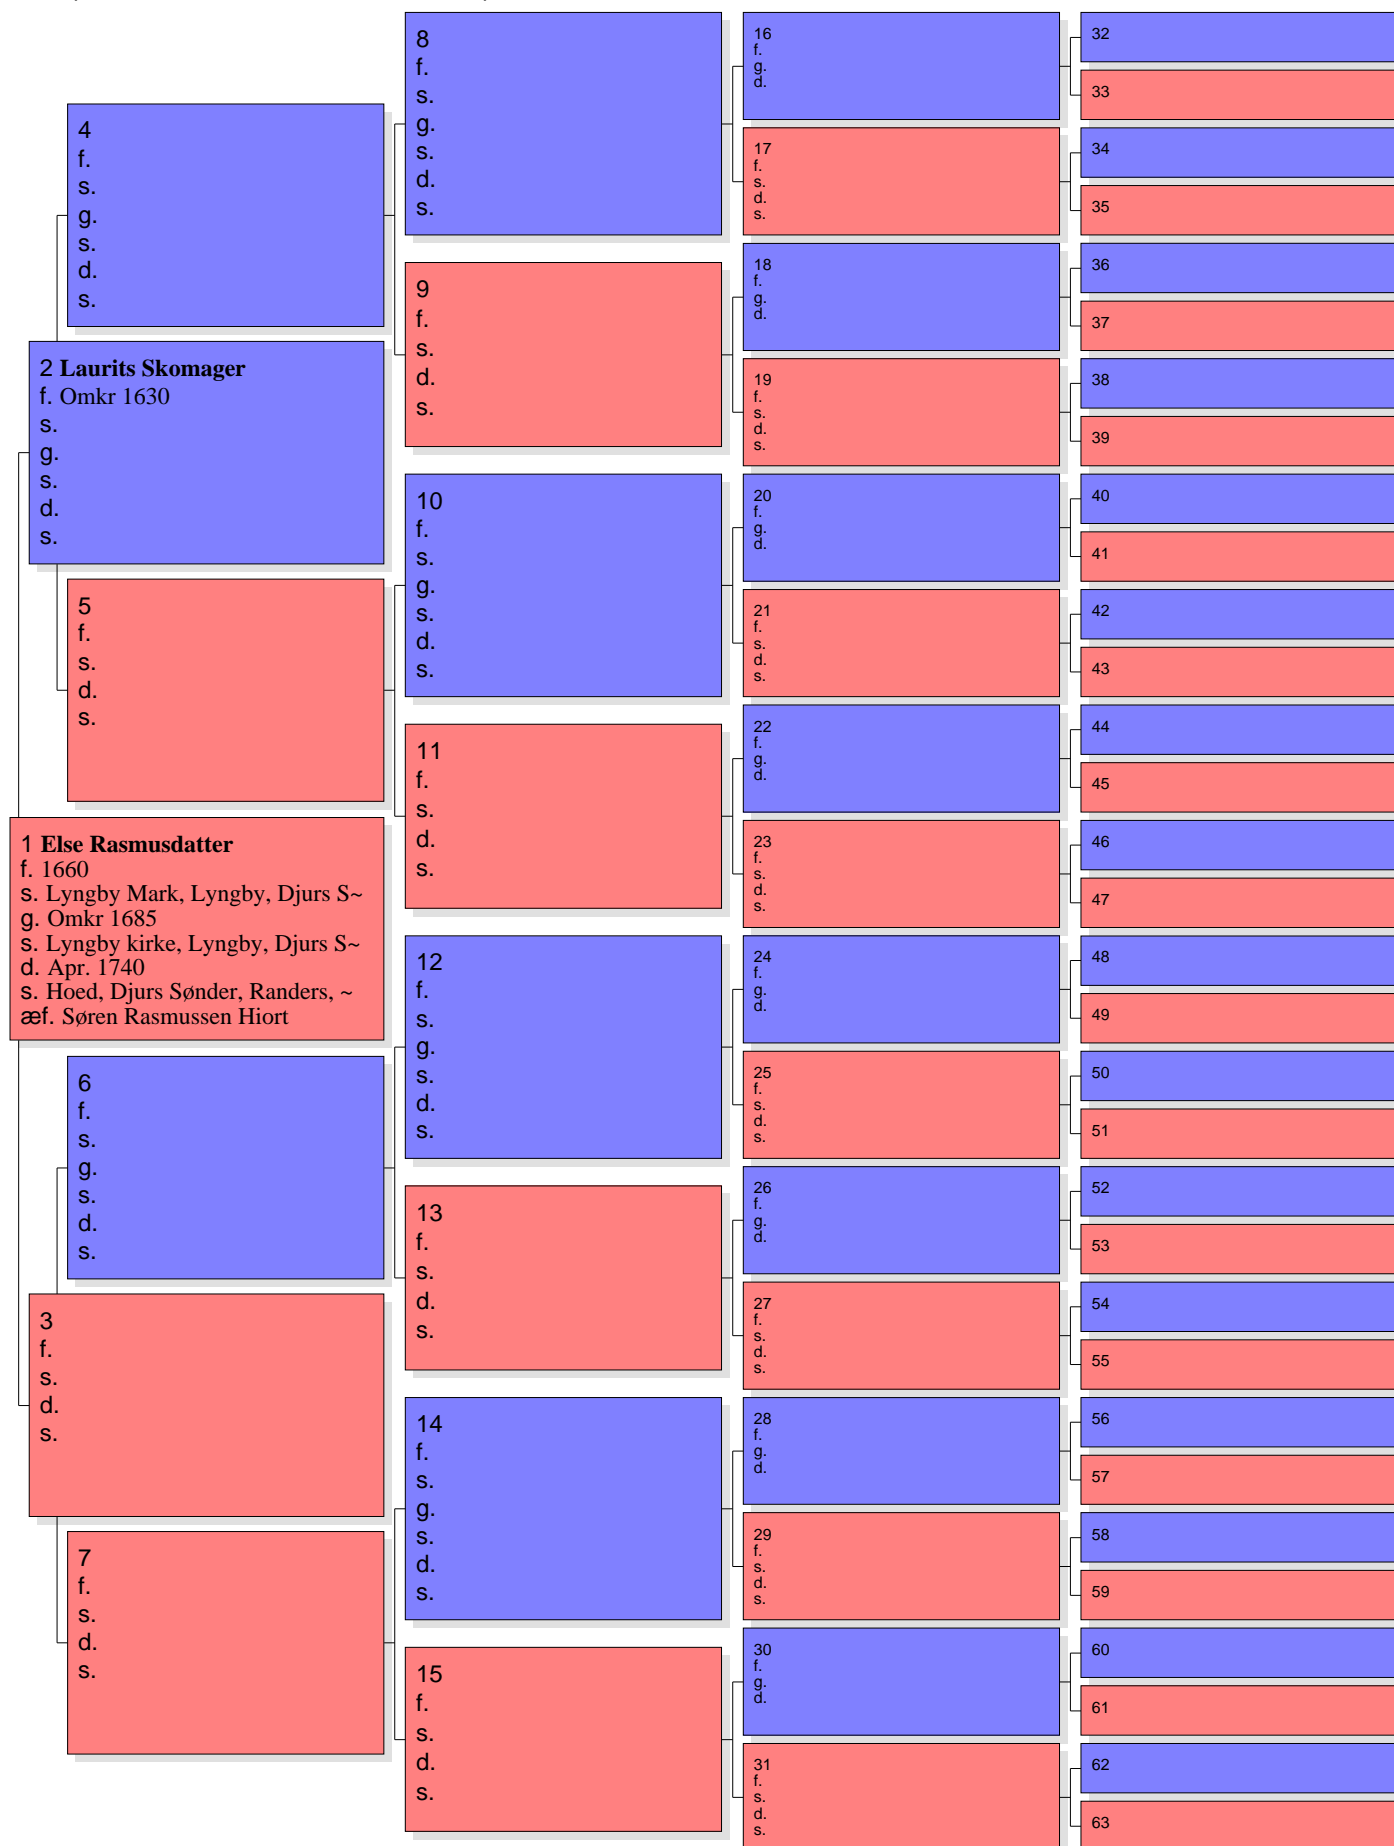

Anetavle for Else Rasmusdatter

Nr. 1 på denne tavle er den samme som nr. 53 på tavle nr. 20

Tavle nr. 40