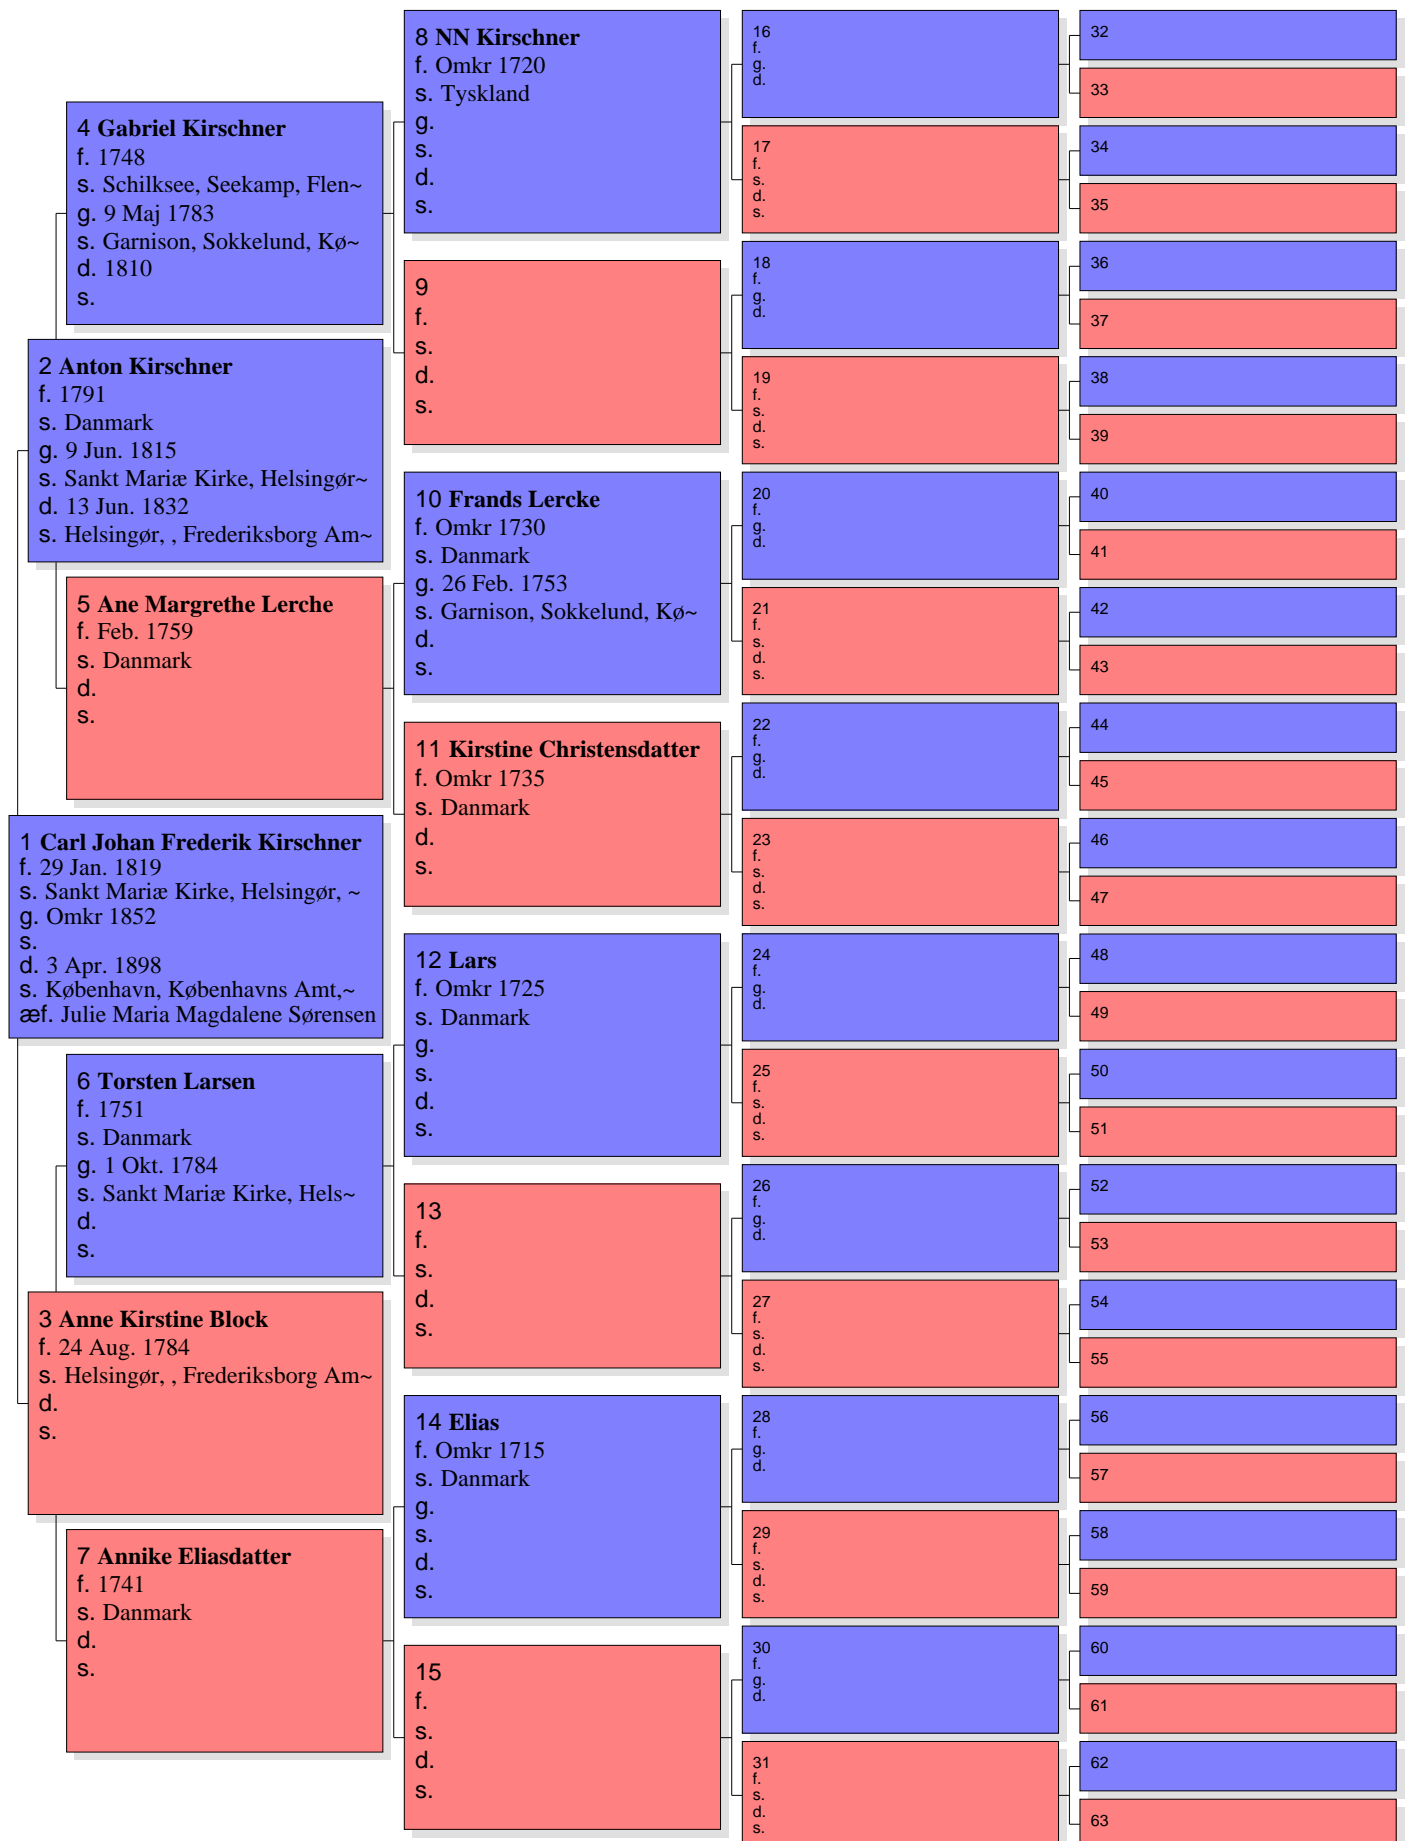

# Anetavle for Stefan Danmark Kirschner

Tavle nr. 1

# Anetavle for Carl Johan Frederik Kirschner

Nr. 1 på denne tavle er den samme som nr. 36 på tavle nr. 1

Tavle nr. 2