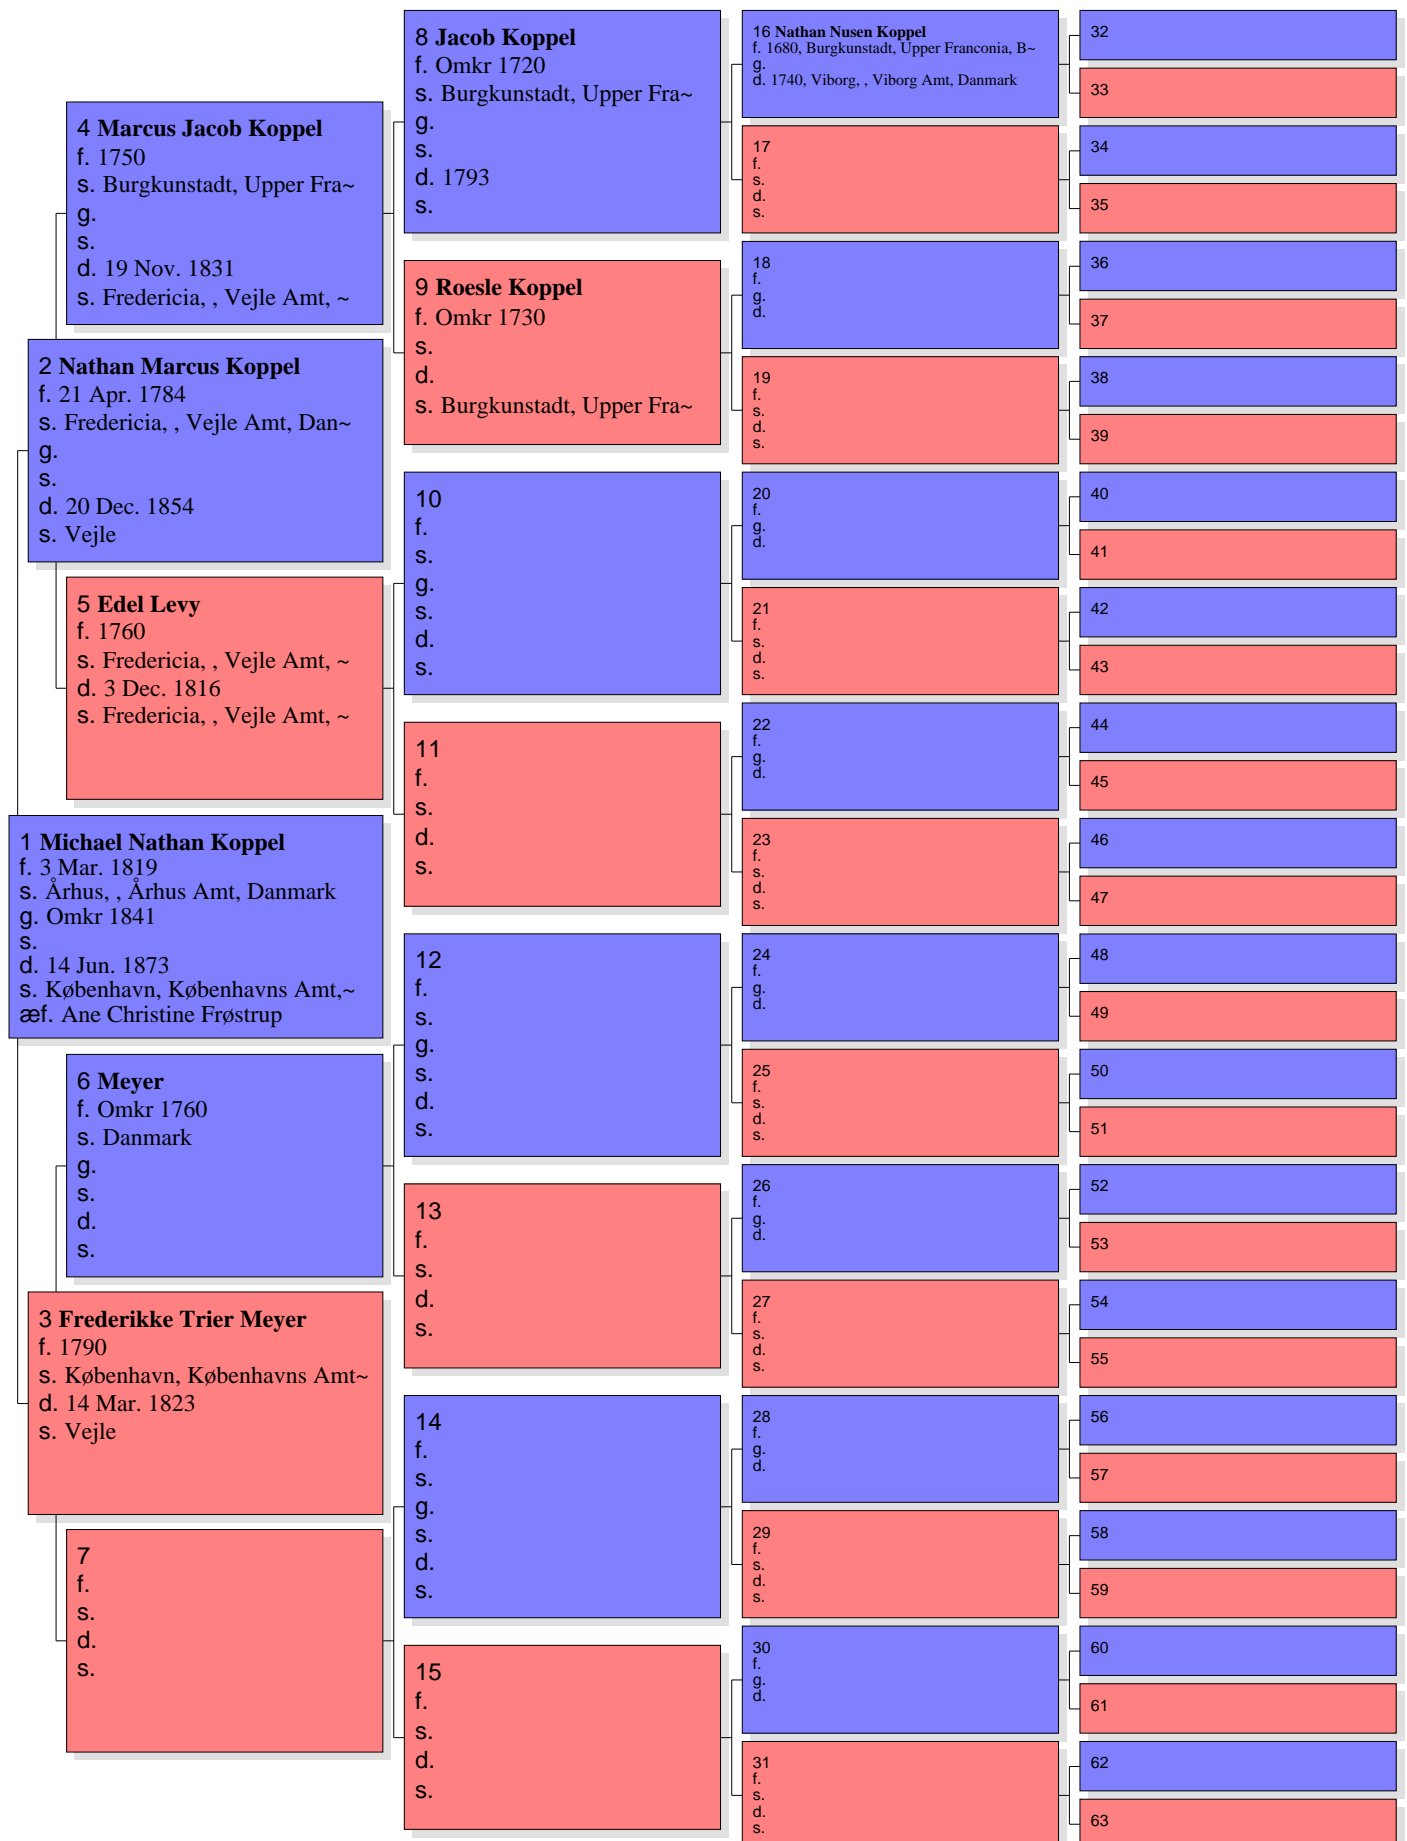

Anetavle for Michael Nathan Koppel

Nr. 1 på denne tavle er den samme som nr. 42 på tavle nr. 1

Tavle nr. 6