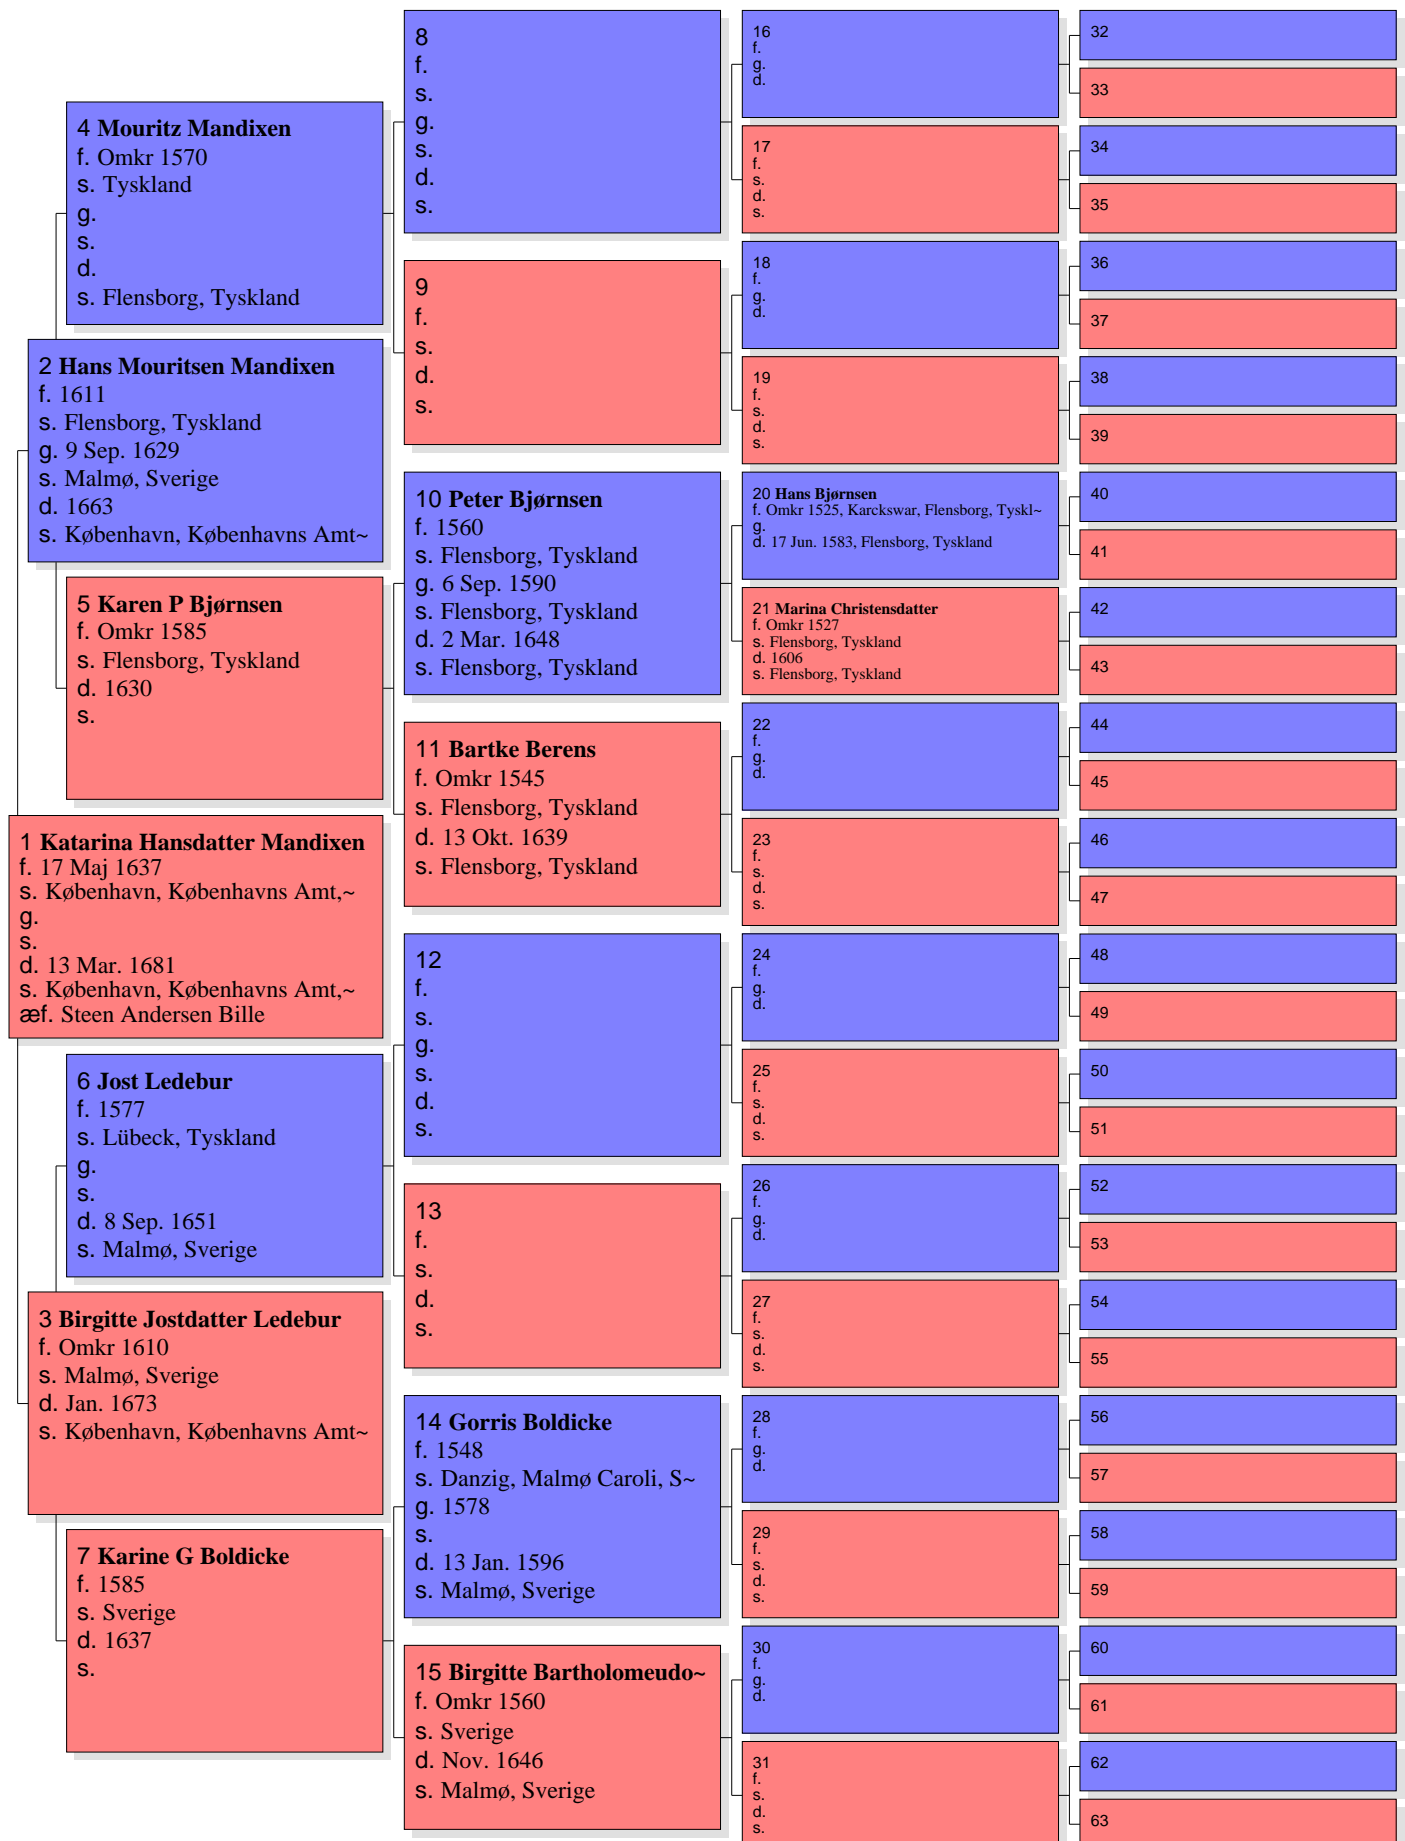

Anetavle for Katarina Hansdatter Mandixen

Nr. 1 på denne tavle er den samme som nr. 61 på tavle nr. 8

Tavle nr. 33