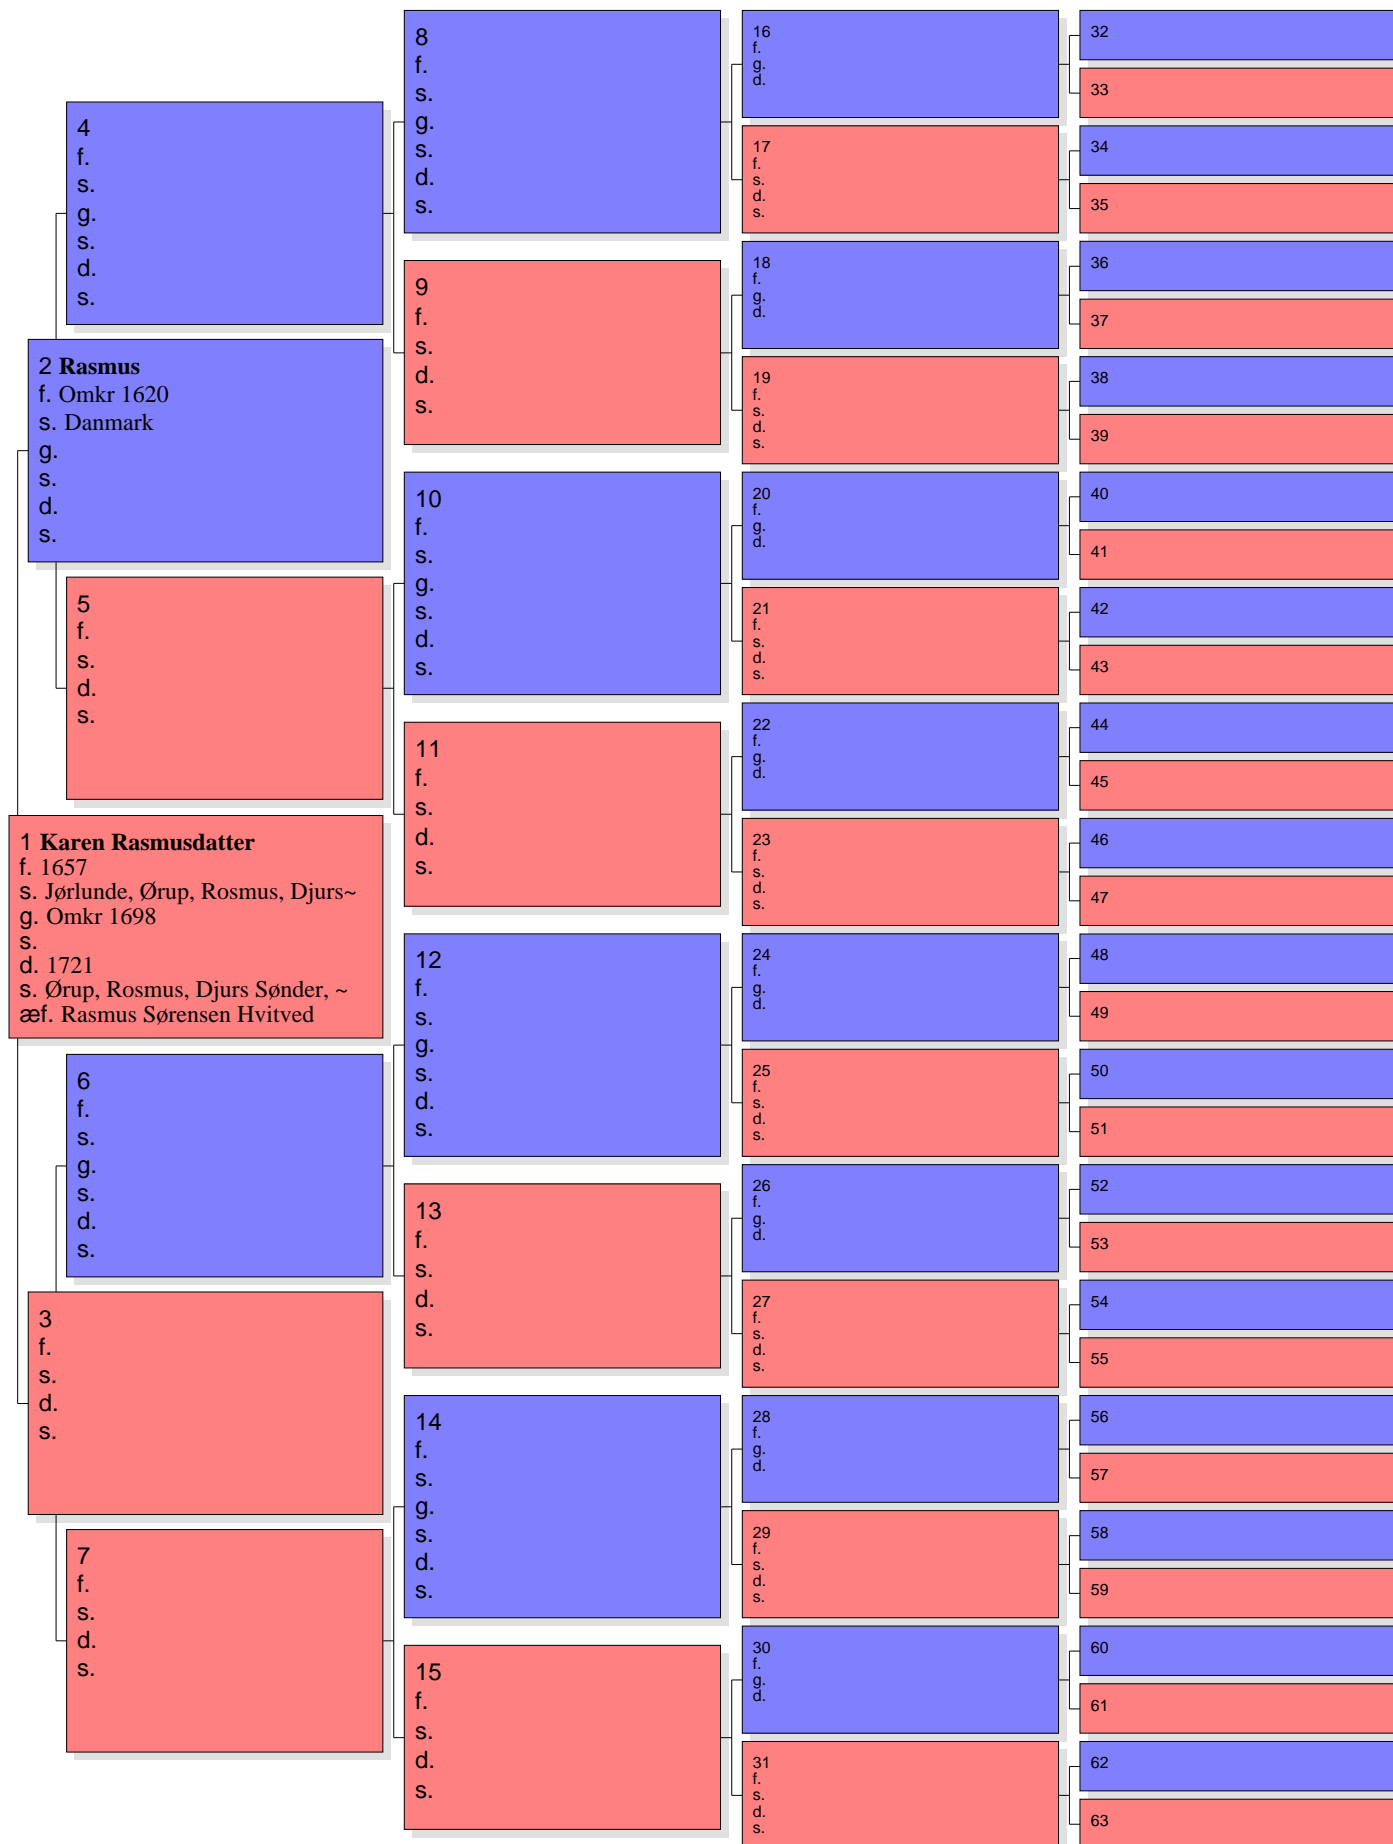

Anetavle for Karen Rasmusdatter

Nr. 1 på denne tavle er den samme som nr. 49 på tavle nr. 26

Tavle nr. 42