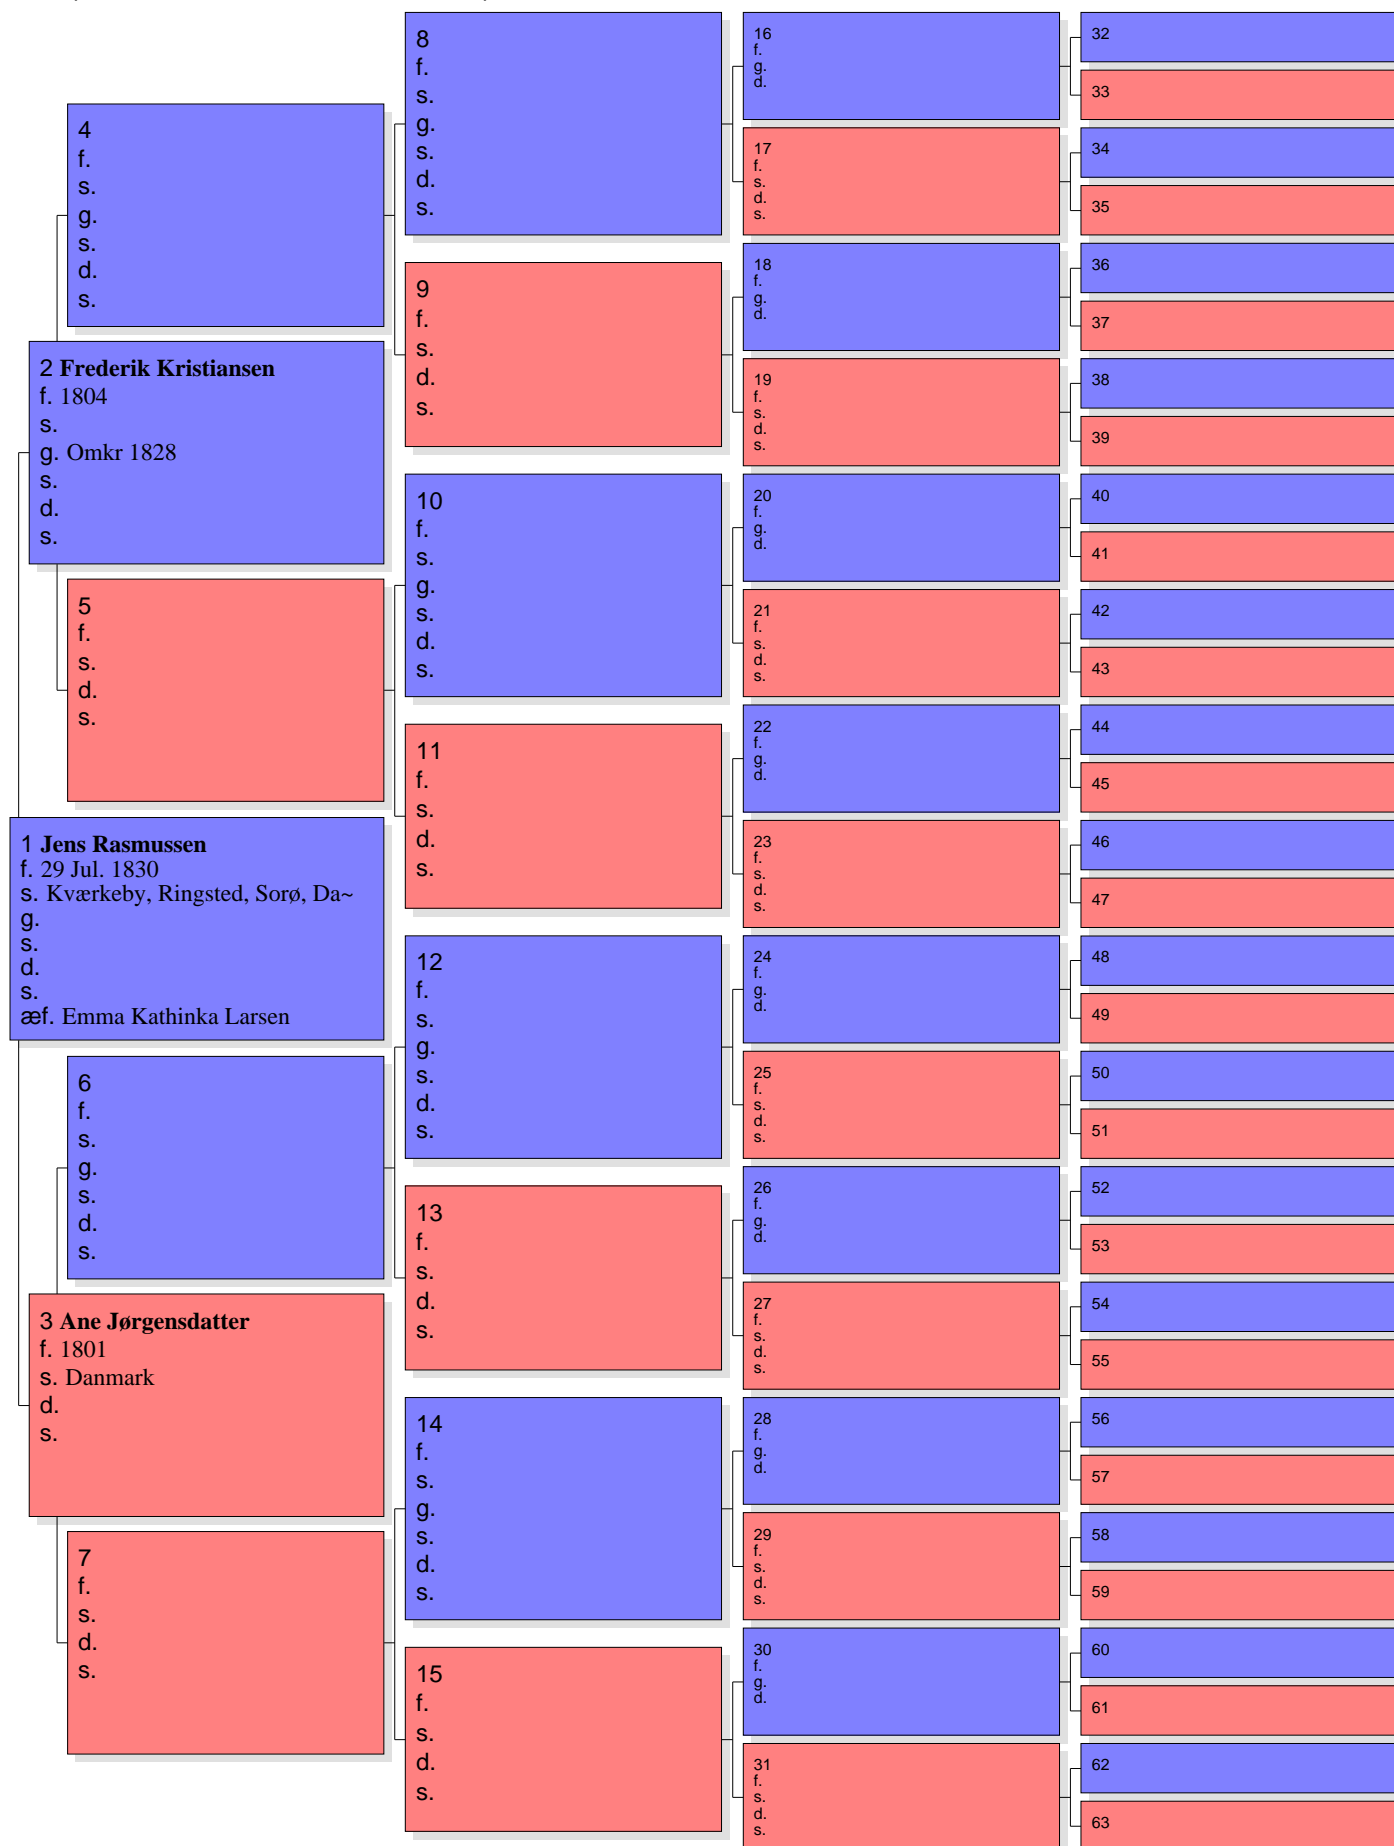

Anetavle for Jens Rasmussen

Nr. 1 på denne tavle er den samme som nr. 38 på tavle nr. 1

Tavle nr. 4