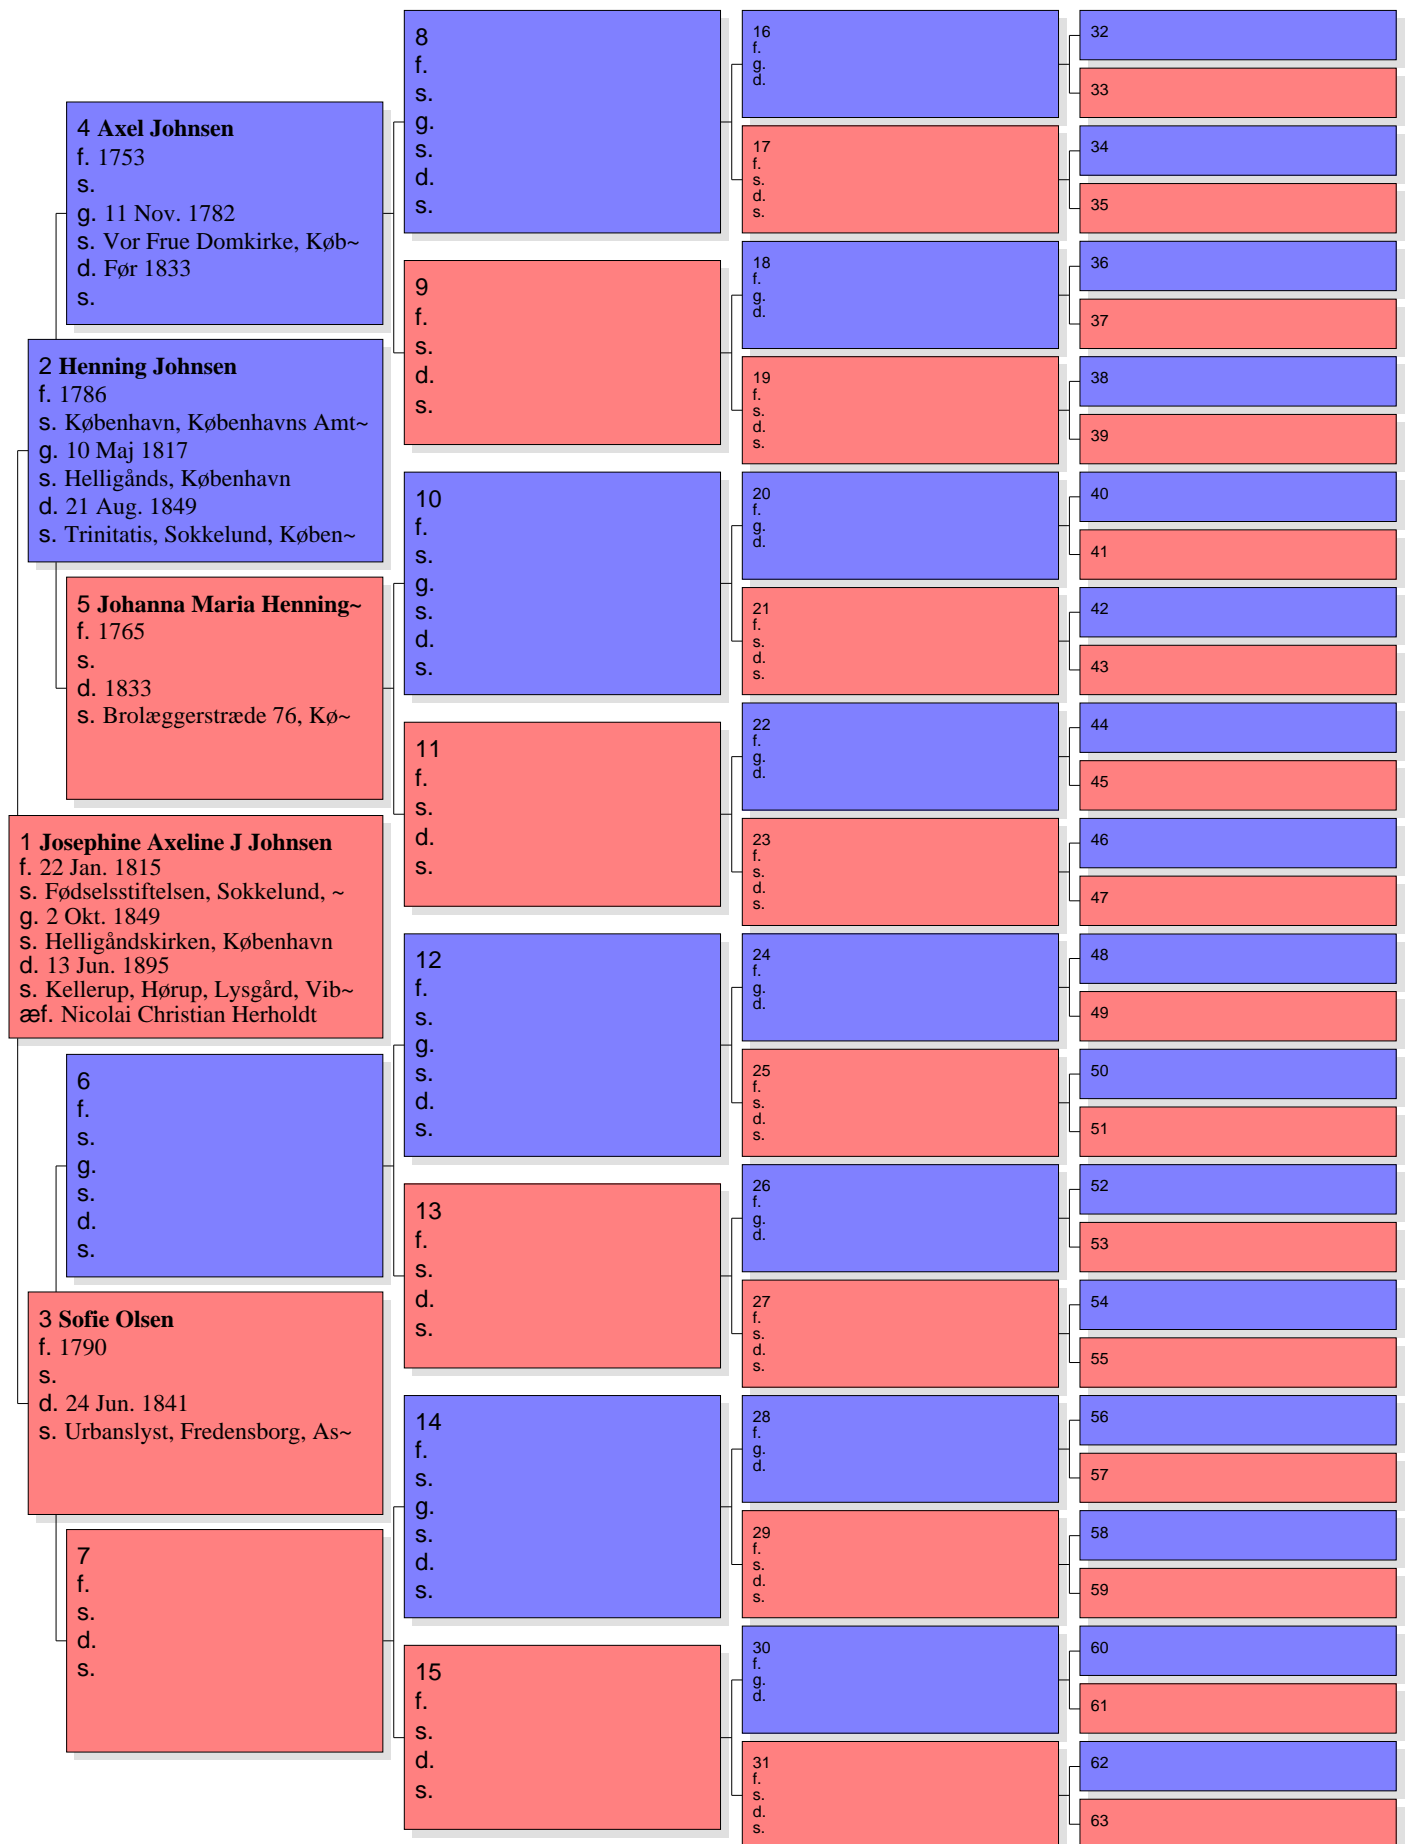

# Anetavle for Ane Christine Frøstrup

Nr. 1 på denne tavle er den samme som nr. 43 på tavle nr. 1

Tavle nr. 7

# Anetavle for Nicolai Christian Herholdt

Nr. 1 på denne tavle er den samme som nr. 44 på tavle nr. 1

Tavle nr. 8

# Anetavle for Josephine Axeline Johanne Johnsen

Nr. 1 på denne tavle er den samme som nr. 45 på tavle nr. 1

Tavle nr. 9