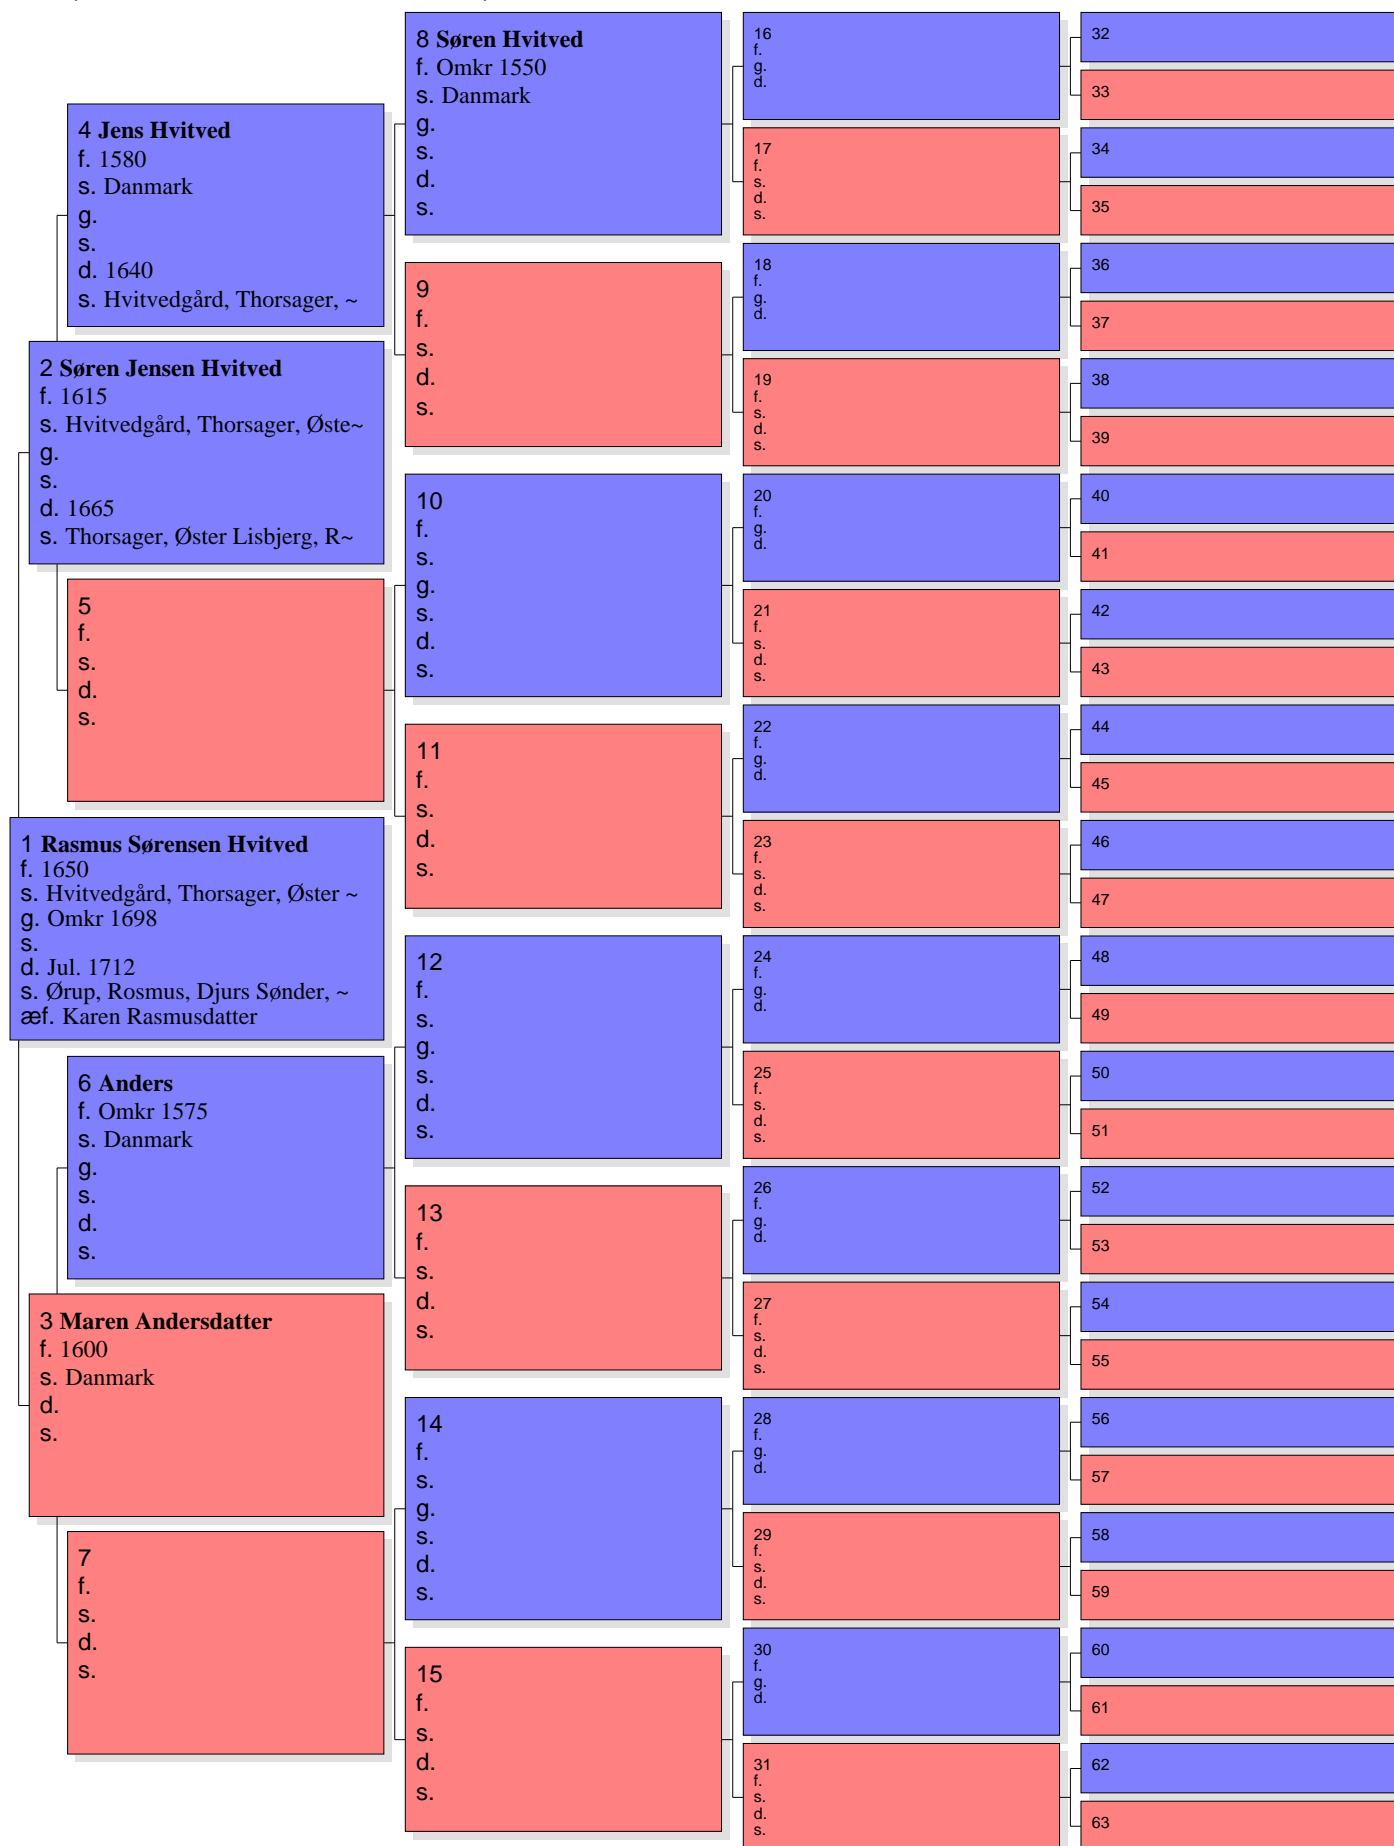

# Anetavle for Søren Rasmussen Hiort

Nr. 1 på denne tavle er den samme som nr. 52 på tavle nr. 20

Tavle nr. 39

# Anetavle for Else Rasmusdatter

Nr. 1 på denne tavle er den samme som nr. 53 på tavle nr. 20

Tavle nr. 40

# Anetavle for Rasmus Sørensen Hvitved

Nr. 1 på denne tavle er den samme som nr. 48 på tavle nr. 26

Tavle nr. 41